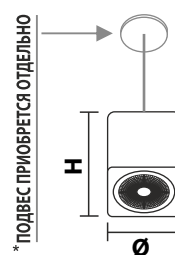

### FL-LED CUPSPOT Round / Quad

**30 лет\***
**LED**

|                                     |   |
|-------------------------------------|---|
| МОЩНОСТЬ                            | 30 Вт / 40 Вт                           |
| НАПРЯЖЕНИЕ                          | 220В                                    |
| СВЕТОВОЙ ПОТОК                      | 3000 ЛМ / 4000 ЛМ                       |
| УГОЛ ИЗЛУЧЕНИЯ ЦВЕТОВАЯ             | 45°                                     |
| ТЕМПЕРАТУРА                         | 3000К / 4000К                           |
| ПОДКЛЮЧЕНИЕ                         | 220-240В                                |
| МАТЕРИАЛ КОРПУСА                    | МЕТАЛЛ                                  |
| ЦВЕТ КОРПУСА                        | БЕЛЫЙ / ЧЕРНЫЙ                          |
| ИНДЕКС ЦВЕТОПЕРЕДАЧИ                | RA≥80                                   |
| ТЕМПЕРАТУРНЫЙ ДИАПАЗОН ЭКСПЛУАТАЦИИ | ОТ +1°С ДО + 30°С<br>(ВНУТРИ ПОМЕЩЕНИЯ) |

FL-LED CUPSPOT ROUND Black

FL-LED CUPSPOT Quad Black

FL-LED CUPSPOT ROUND White

FL-LED CUPSPOT Quad White

| ПОДВЕСЫ                             | L ДЛИНА (см) | ШТРИХКОД      |
|-------------------------------------|--------------|---------------|
| FL-LED CUPSPOT Mount Black (черный) | 100          | 4657352609762 |
| FL-LED CUPSPOT Mount White (белый)  | 100          | 4657352609748 |