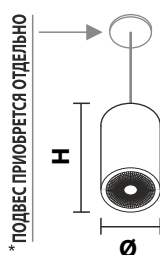

### FL-LED CUPSPOT Round / Quad

**30 лет\***
**LED**

|                                     |   |
|-------------------------------------|---|
| МОЩНОСТЬ                            | 30 Вт / 40 Вт                           |
| НАПРЯЖЕНИЕ                          | 220В                                    |
| СВЕТОВОЙ ПОТОК                      | 3000 ЛМ / 4000 ЛМ                       |
| УГОЛ ИЗЛУЧЕНИЯ ЦВЕТОВАЯ             | 45°                                     |
| ТЕМПЕРАТУРА                         | 3000К / 4000К                           |
| ПОДКЛЮЧЕНИЕ                         | 220-240В                                |
| МАТЕРИАЛ КОРПУСА                    | МЕТАЛЛ                                  |
| ЦВЕТ КОРПУСА                        | БЕЛЫЙ / ЧЕРНЫЙ                          |
| ИНДЕКС ЦВЕТОПЕРЕДАЧИ                | RA≥80                                   |
| ТЕМПЕРАТУРНЫЙ ДИАПАЗОН ЭКСПЛУАТАЦИИ | ОТ +1°С ДО + 30°С<br>(ВНУТРИ ПОМЕЩЕНИЯ) |

FL-LED CUPSPOT ROUND Black

FL-LED CUPSPOT Quad Black

FL-LED CUPSPOT ROUND White

FL-LED CUPSPOT Quad White

| ПОДВЕСЫ                             | L ДЛИНА (см) | ШТРИХКОД      |
|-------------------------------------|--------------|---------------|
| FL-LED CUPSPOT Mount Black (черный) | 100          | 4657352609762 |
| FL-LED CUPSPOT Mount White (белый)  | 100          | 4657352609748 |