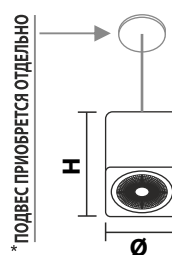

СЕРИЯ

FL-LED CUPSPOT Round / Quad

30 лет*

LED

МОЩНОСТЬ	30 Вт / 40 Вт
НАПРЯЖЕНИЕ	220В
СВЕТОВОЙ ПОТОК	3000 ЛМ / 4000 ЛМ
УГОЛ ИЗЛУЧЕНИЯ ЦВЕТОВАЯ	45°
ТЕМПЕРАТУРА	3000К / 4000К
ПОДКЛЮЧЕНИЕ	220-240В
МАТЕРИАЛ КОРПУСА	МЕТАЛЛ
ЦВЕТ КОРПУСА	БЕЛЫЙ / ЧЕРНЫЙ
ИНДЕКС ЦВЕТОПЕРЕДАЧИ	RA≥80
ТЕМПЕРАТУРНЫЙ ДИАПАЗОН ЭКСПЛУАТАЦИИ	ОТ +1°С ДО + 30°С (ВНУТРИ ПОМЕЩЕНИЯ)

FL-LED CUPSPOT ROUND Black

FL-LED CUPSPOT Quad Black

FL-LED CUPSPOT ROUND White

FL-LED CUPSPOT Quad White

* ПОДВЕС ПРИОБРЕТАЕТСЯ ОТДЕЛЬНО

* ПОДВЕС ПРИОБРЕТАЕТСЯ ОТДЕЛЬНО

ПОДВЕСЫ	Д ДЛИНА (см)	ШТРИХКОД
FL-LED CUPSPOT Mount Black (черный)	100	4657352609762
FL-LED CUPSPOT Mount White (белый)	100	4657352609748

МОДЕЛЬ	МОЩНОСТЬ (Вт)	СВЕТОВОЙ ПОТОК (Лм)	Ø ДИАМЕТР (мм)	Н ВЫСОТА (мм)	УГОЛ ИЗЛУЧЕНИЯ	ЦВЕТОВАЯ ТЕМПЕРАТУРА(К)	НАПРЯЖЕНИЕ (В)	ШТРИХКОД	ВЕС (г)	КОЛ-ВО В УПАКОВКЕ
FL-LED CUPSPOT Quad 30W Black 3000K	30	3000	160	165	45°	3000	220-240	4657352609731	1460	12
FL-LED CUPSPOT Quad 30W Black 4000K	30	3000	160	165	45°	4000	220-240	4657352609748	1460	12
FL-LED CUPSPOT Quad 30W White 3000K	30	3000	160	165	45°	3000	220-240	4657352609717	1460	12
FL-LED CUPSPOT Quad 30W White 4000K	30	3000	160	165	45°	4000	220-240	4657352609724	1460	12
FL-LED CUPSPOT Round 30W Black 3000K	30	3000	170	185	45°	3000	220-240	4657352609670	1460	12
FL-LED CUPSPOT Round 30W Black 4000K	30	3000	170	185	45°	4000	220-240	4657352609687	1460	12
FL-LED CUPSPOT Round 30W White 3000K	30	3000	170	185	45°	3000	220-240	4657352609632	1460	12
FL-LED CUPSPOT Round 30W White 4000K	30	3000	170	185	45°	4000	220-240	4657352609649	1460	12
FL-LED CUPSPOT Round 40W Black 3000K	40	4000	193	193	45°	3000	220-240	4657352609694	1780	12
FL-LED CUPSPOT Round 40W Black 4000K	40	4000	193	193	45°	4000	220-240	4657352609700	1780	12
FL-LED CUPSPOT Round 40W White 3000K	40	4000	193	193	45°	3000	220-240	4657352609656	1780	8
FL-LED CUPSPOT Round 40W White 4000K	40	4000	193	193	45°	4000	220-240	4657352609663	1780	8