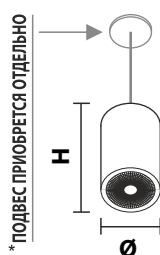

СЕРИЯ

FL-LED CUPSPOT Round / Quad

30 лет*

LED

МОЩНОСТЬ	30 Вт / 40 Вт
НАПРЯЖЕНИЕ	220В
СВЕТОВОЙ ПОТОК	3000 ЛМ / 4000 ЛМ
УГОЛ ИЗЛУЧЕНИЯ ЦВЕТОВАЯ	45°
ТЕМПЕРАТУРА	3000К / 4000К
ПОДКЛЮЧЕНИЕ	220-240В
МАТЕРИАЛ КОРПУСА	МЕТАЛЛ
ЦВЕТ КОРПУСА	БЕЛЫЙ / ЧЕРНЫЙ
ИНДЕКС ЦВЕТОПЕРЕДАЧИ	RA≥80
ТЕМПЕРАТУРНЫЙ ДИАПАЗОН ЭКСПЛУАТАЦИИ	ОТ +1°С ДО + 30°С (ВНУТРИ ПОМЕЩЕНИЯ)

FL-LED CUPSPOT ROUND Black

FL-LED CUPSPOT Quad Black

FL-LED CUPSPOT ROUND White

FL-LED CUPSPOT Quad White

* ПОДВЕС ПРИОБРЕТАЕТСЯ ОТДЕЛЬНО

* ПОДВЕС ПРИОБРЕТАЕТСЯ ОТДЕЛЬНО

ПОДВЕСЫ	Д ДЛИНА (см)	ШТРИХКОД
FL-LED CUPSPOT Mount Black (черный)	100	4657352609762
FL-LED CUPSPOT Mount White (белый)	100	4657352609748

МОДЕЛЬ	МОЩНОСТЬ (Вт)	СВЕТОВОЙ ПОТОК (Лм)	Ø ДИАМЕТР (мм)	Н ВЫСОТА (мм)	УГОЛ ИЗЛУЧЕНИЯ	ЦВЕТОВАЯ ТЕМПЕРАТУРА(К)	НАПРЯЖЕНИЕ (В)	ШТРИХКОД	ВЕС (г)	КОЛ-ВО В УПАКОВКЕ
FL-LED CUPSPOT Quad 30W Black 3000K	30	3000	160	165	45°	3000	220-240	4657352609731	1460	12
FL-LED CUPSPOT Quad 30W Black 4000K	30	3000	160	165	45°	4000	220-240	4657352609748	1460	12
FL-LED CUPSPOT Quad 30W White 3000K	30	3000	160	165	45°	3000	220-240	4657352609717	1460	12
FL-LED CUPSPOT Quad 30W White 4000K	30	3000	160	165	45°	4000	220-240	4657352609724	1460	12
FL-LED CUPSPOT Round 30W Black 3000K	30	3000	170	185	45°	3000	220-240	4657352609670	1460	12
FL-LED CUPSPOT Round 30W Black 4000K	30	3000	170	185	45°	4000	220-240	4657352609687	1460	12
FL-LED CUPSPOT Round 30W White 3000K	30	3000	170	185	45°	3000	220-240	4657352609632	1460	12
FL-LED CUPSPOT Round 30W White 4000K	30	3000	170	185	45°	4000	220-240	4657352609649	1460	12
FL-LED CUPSPOT Round 40W Black 3000K	40	4000	193	193	45°	3000	220-240	4657352609694	1780	12
FL-LED CUPSPOT Round 40W Black 4000K	40	4000	193	193	45°	4000	220-240	4657352609700	1780	12
FL-LED CUPSPOT Round 40W White 3000K	40	4000	193	193	45°	3000	220-240	4657352609656	1780	8
FL-LED CUPSPOT Round 40W White 4000K	40	4000	193	193	45°	4000	220-240	4657352609663	1780	8