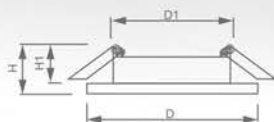

[Перейти к продукции](#)

art. 15109

IP20

Температура эксплуатации
+1..+40°C

1 год
гарантия

Светильник «Basic Metal» под лампу MR16

Световые характеристики светильника зависят от используемой в нем лампы (лампа в комплект поставки не входит).

Модель	DL10		
Артикул	15206	15207	15109
Цвет	античное золото	античная медь	белый
Мощность	max 50W		
Патрон	G5.3		
Тип	неповоротный под лампу		
Форма светильника	круг		
Материал корпуса	металл		
Монтажный диаметр, D1	Ø60mm		
Монтажная высота, H1	min 50mm		
Размеры, DxH	Ø80x25mm