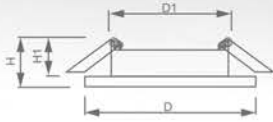

SHOP220

art. 15109

IP20

Температура
эксплуатации
+1..+40°C

1 год
гарантия

Светильник «Basic Metal» под лампу MR16

Световые характеристики светильника зависят от используемой в нем лампы (лампа в комплект поставки не входит).

Модель	DL10		
Артикул	15206	15207	15109
Цвет	античное золото	античная медь	белый
Мощность	max 50W		
Патрон	G5.3		
Тип	неповоротный под лампу		
Форма светильника	круг		
Материал корпуса	металл		
Монтажный диаметр, D1	Ø60mm		
Монтажная высота, H1	min 50mm		
Размеры, DxH	Ø80x25mm