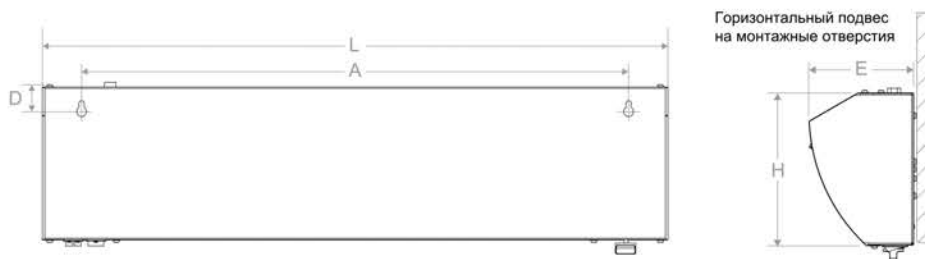

## Оптимизированное расположение элементов

ВНС-СЕ-3

ОПТИМИЗИРОВАННОЕ  
РАСПОЛОЖЕНИЕ  
ЭЛЕМЕНТОВ В КОРПУСЕ  
БЕЗ ПОТЕРИ СКОРОСТИ  
ВОЗДУШНОГО ПОТОКА

## Установочные размеры и габариты

Модель	L, мм	A, мм	E, мм	H, мм
ВНС-СЕ-3L	460	370	135	210
ВНС-СЕ-3	505	415		
ВНС-СЕ-3T	766	670		