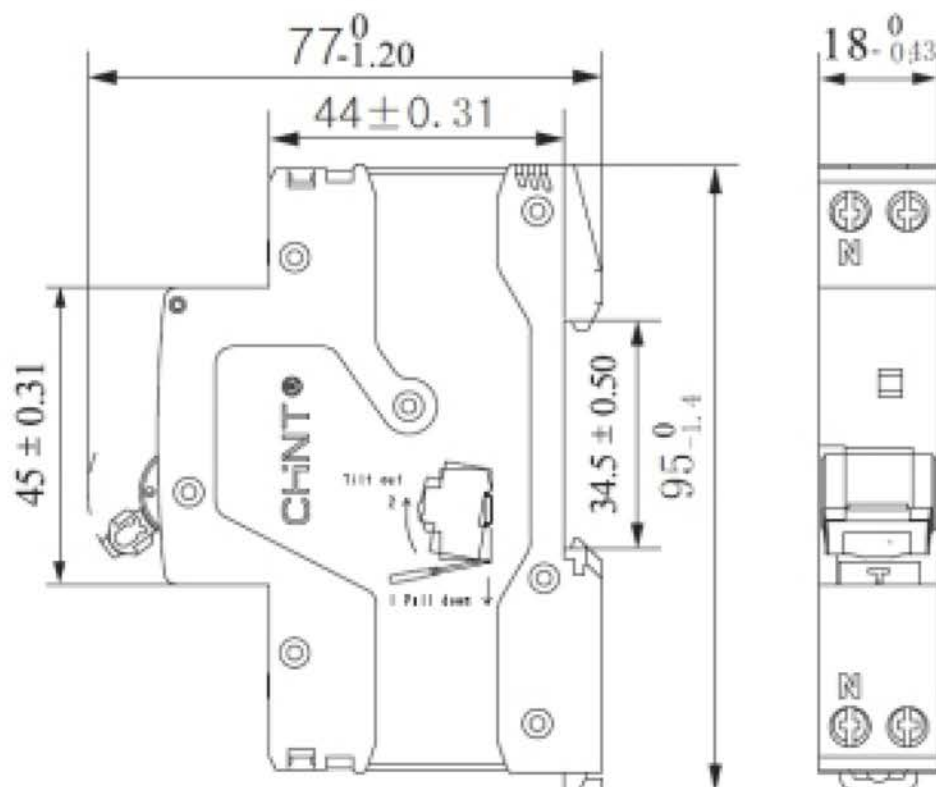

## Электромонтаж

|   |  |
|---|--|
|  | <br>Z2 |
|  | L: 10 mm<br>S: (1–10) mm <sup>2</sup>  |
|  | 2,0 Н·м  |

## Габаритные размеры