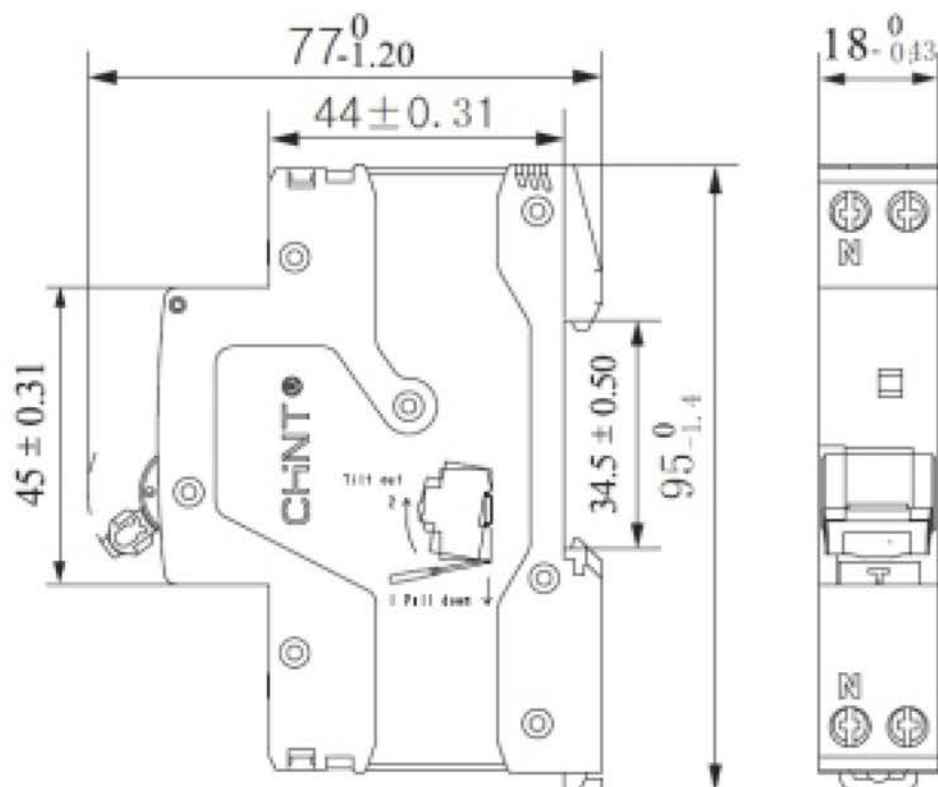

## Электромонтаж

|   |  |
|---|--|
|  | <br>Z2 |
|  | L: 10 mm<br>S: (1–10) mm <sup>2</sup>  |
|  | 2,0 Н·м  |

## Габаритные размеры