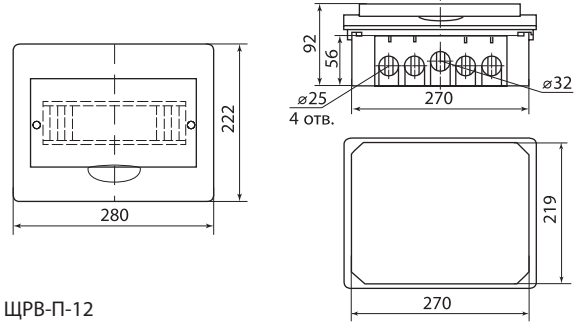

Габаритные размеры (мм)

ЩРВ-П-3

ЩРВ-П-4

Габаритные размеры (мм)

ЩРВ-П-6

ЩРВ-П-10

ЩРВ-П-15

ЩРВ-П-24

ЩРВ-П-45

ЩРВ-П-8

ЩРВ-П-12

ЩРВ-П-18

ЩРВ-П-36

Габаритные размеры (мм)

Пластиковые боксы серии ЩРН-П