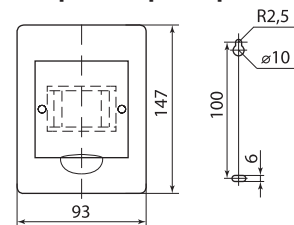

Габаритные размеры (мм)

ЩРВ-П-3