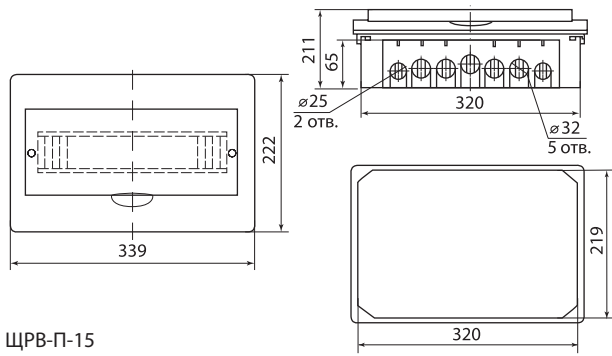

Все шурупы, входящие в состав бокса, имеют универсальную шляпку, подходящую как под крестовую, так и под плоскую отвертку.

Для боксов навесного монтажа предусмотрен специальный кронштейн крепления DIN-рейки, который имеет 6 положений высоты и позволяет устанавливать оборудование с глубиной от 6 до 25 мм.

Габаритные размеры (мм)

ЩРВ-П-3

ЩРВ-П-4

Габаритные размеры (мм)

ЩРВ-П-6

ЩРВ-П-10

ЩРВ-П-15

ЩРВ-П-24

ЩРВ-П-45

ЩРВ-П-8

ЩРВ-П-12

ЩРВ-П-18

ЩРВ-П-36

Габаритные размеры (мм)

Пластиковые боксы серии ЩРН-П