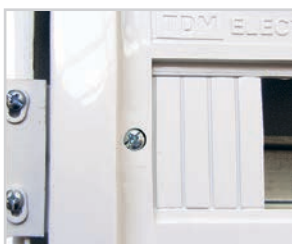

- Пластиковый бокс.

DIN-рейка.

Стальной суппорт для клеммников с не поддерживающей горение ПВХ-изоляцией, клеммники N и PE.

- Набор для монтажа.
- Маркировочная таблица.

Декларация соответствия

Преимущества

Для удобства монтажа на боковых и задней стенках корпуса расположены насечки, с помощью которых легко создавать отверстия для кабеля.

Специальный замок-защелка позволяет фиксировать дверцу бокса в открытом положении.

Все шурупы, входящие в состав бокса, имеют универсальную шляпку, подходящую как под крестовую, так и под плоскую отвертку.

Для боксов навесного монтажа предусмотрен специальный кронштейн крепления DIN-рейки, который имеет 6 положений высоты и позволяет устанавливать оборудование с глубиной от 6 до 25 мм.