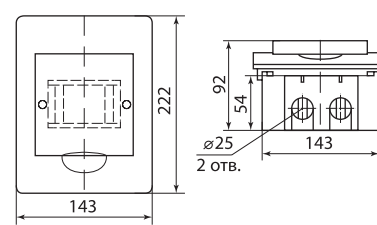

Сравнительная таблица аналогов по сериям

TDM ELECTRIC	ABB	LEGRAND	SCHNEIDER ELECTRIC	DKC
ЩРН-П	UNIBOX	NEDBOX	EASY 9	RAM BASE
ЩРВ-П	ESTETICA	PRACTIBOX		

Упаковка