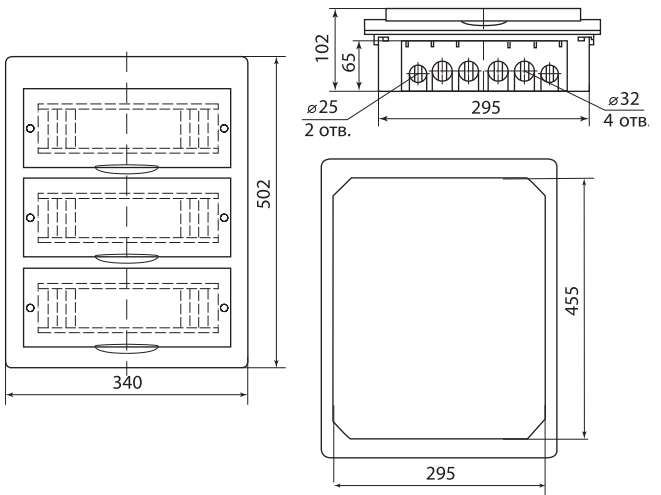

Все шурупы, входящие в состав бокса, имеют универсальную шляпку, подходящую как под крестовую, так и под плоскую отвертку.

Для боксов навесного монтажа предусмотрен специальный кронштейн крепления DIN-рейки, который имеет 6 положений высоты и позволяет устанавливать оборудование с глубиной от 6 до 25 мм.

Габаритные размеры (мм)

ЩРВ-П-3

ЩРВ-П-4

Габаритные размеры (мм)

ЩРВ-П-6

ЩРВ-П-10

ЩРВ-П-15

ЩРВ-П-24

ЩРВ-П-45

ЩРВ-П-8

ЩРВ-П-12

ЩРВ-П-18

ЩРВ-П-36

Габаритные размеры (мм)

Пластиковые боксы серии ЩРН-П