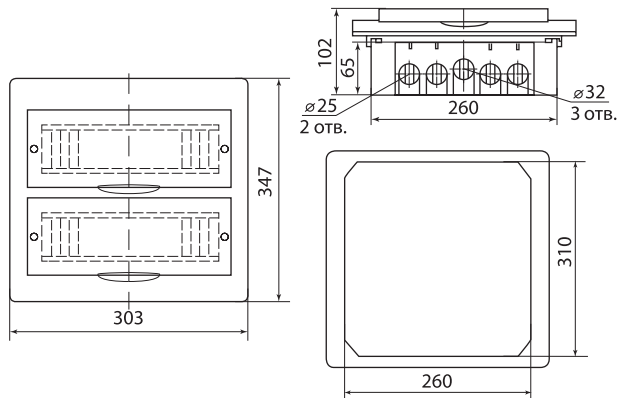

Все шурупы, входящие в состав бокса, имеют универсальную шляпку, подходящую как под крестовую, так и под плоскую отвертку.

Для боксов навесного монтажа предусмотрен специальный кронштейн крепления DIN-рейки, который имеет 6 положений высоты и позволяет устанавливать оборудование с глубиной от 6 до 25 мм.

Габаритные размеры (мм)

ЩРВ-П-3

ЩРВ-П-4

Габаритные размеры (мм)

ЩРВ-П-6

ЩРВ-П-10

ЩРВ-П-15

ЩРВ-П-24

ЩРВ-П-45

ЩРВ-П-8

ЩРВ-П-12

ЩРВ-П-18

ЩРВ-П-36

Габаритные размеры (мм)

Пластиковые боксы серии ЩРН-П