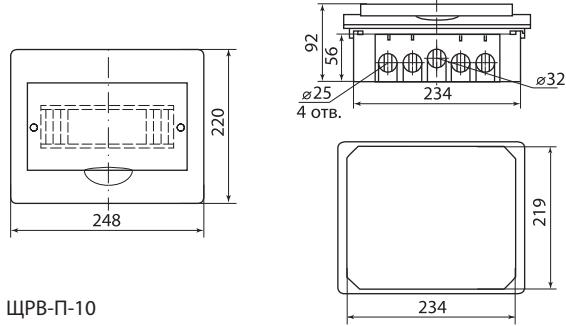

Габаритные размеры (мм)

ЩРВ-П-3

ЩРВ-П-4

Габаритные размеры (мм)

ЩРВ-П-6

ЩРВ-П-10

ЩРВ-П-15

ЩРВ-П-24

ЩРВ-П-45

ЩРВ-П-8

ЩРВ-П-12

ЩРВ-П-18

ЩРВ-П-36

Габаритные размеры (мм)

Пластиковые боксы серии ЩРН-П