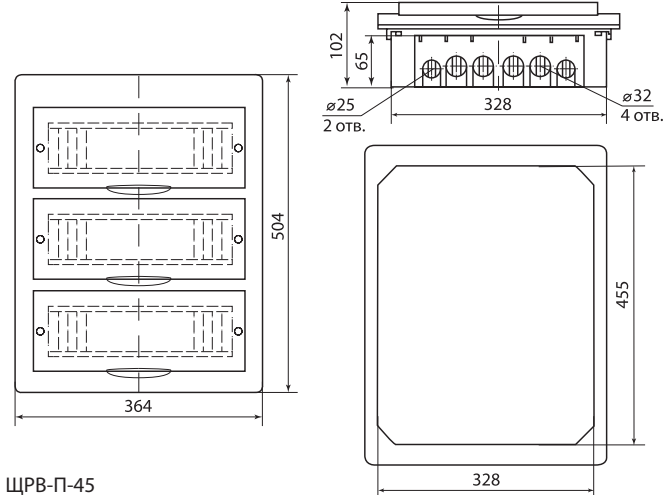

Все шурупы, входящие в состав бокса, имеют универсальную шляпку, подходящую как под крестовую, так и под плоскую отвертку.

Для боксов навесного монтажа предусмотрен специальный кронштейн крепления DIN-рейки, который имеет 6 положений высоты и позволяет устанавливать оборудование с глубиной от 6 до 25 мм.

Габаритные размеры (мм)

ЩРВ-П-3

ЩРВ-П-4

Габаритные размеры (мм)

ЩРВ-П-6

ЩРВ-П-10

ЩРВ-П-15

ЩРВ-П-24

ЩРВ-П-45

ЩРВ-П-8

ЩРВ-П-12

ЩРВ-П-18

ЩРВ-П-36

Габаритные размеры (мм)

Пластиковые боксы серии ЩРН-П