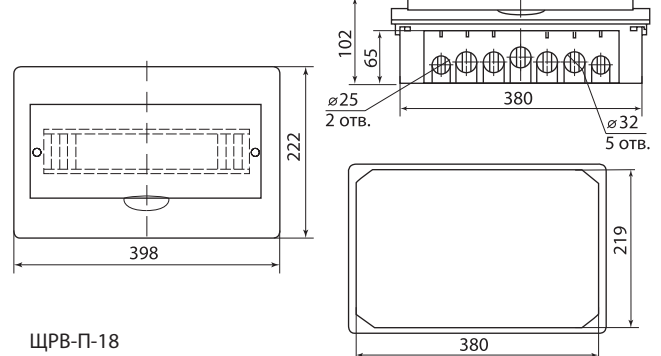

Все шурупы, входящие в состав бокса, имеют универсальную шляпку, подходящую как под крестовую, так и под плоскую отвертку.

Для боксов навесного монтажа предусмотрен специальный кронштейн крепления DIN-рейки, который имеет 6 положений высоты и позволяет устанавливать оборудование с глубиной от 6 до 25 мм.

Габаритные размеры (мм)

ЩРВ-П-3

ЩРВ-П-4

Габаритные размеры (мм)

ЩРВ-П-6

ЩРВ-П-10

ЩРВ-П-15

ЩРВ-П-24

ЩРВ-П-45

ЩРВ-П-8

ЩРВ-П-12

ЩРВ-П-18

ЩРВ-П-36

Габаритные размеры (мм)

Пластиковые боксы серии ЩРН-П