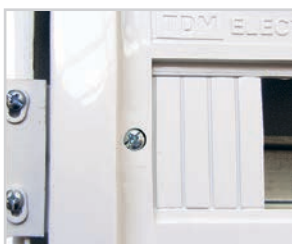

Комплектация

- Пластиковый бокс.

DIN-рейка.

Стальной суппорт для клеммников с не поддерживающей горение ПВХ-изоляцией, клемники N и PE.

- Набор для монтажа.
- Маркировочная таблица.

Декларация соответствия

Преимущества

Для удобства монтажа на боковых и задней стенках корпуса расположены насечки, с помощью которых легко создавать отверстия для кабеля.

Специальный замок-защелка позволяет фиксировать дверцу бокса в открытом положении.

Все шурупы, входящие в состав бокса, имеют универсальную шляпку, подходящую как под крестовую, так и под плоскую отвертку.

Для боксов навесного монтажа предусмотрен специальный кронштейн крепления DIN-рейки, который имеет 6 положений высоты и позволяет устанавливать оборудование с глубиной от 6 до 25 мм.