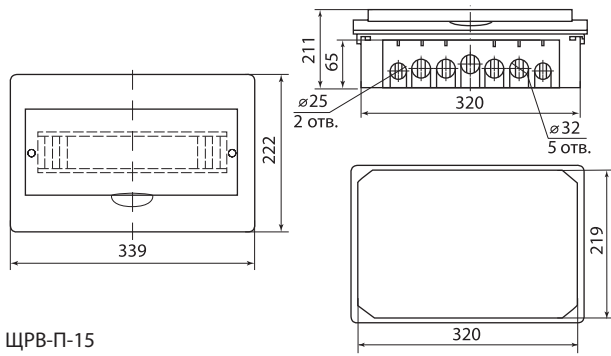

Все шурупы, входящие в состав бокса, имеют универсальную шляпку, подходящую как под крестовую, так и под плоскую отвертку.

Для боксов навесного монтажа предусмотрен специальный кронштейн крепления DIN-рейки, который имеет 6 положений высоты и позволяет устанавливать оборудование с глубиной от 6 до 25 мм.

Габаритные размеры (мм)

ЩРВ-П-3

ЩРВ-П-4

Габаритные размеры (мм)

ЩРВ-П-6

ЩРВ-П-10

ЩРВ-П-15

ЩРВ-П-24

ЩРВ-П-45

ЩРВ-П-8

ЩРВ-П-12

ЩРВ-П-18

ЩРВ-П-36

Габаритные размеры (мм)

Пластиковые боксы серии ЩРН-П