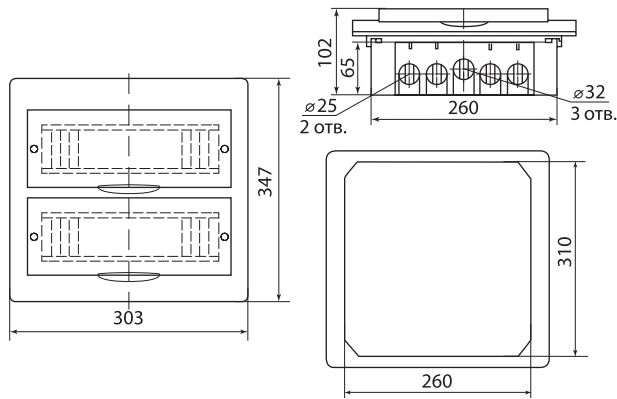

Все шурупы, входящие в состав бокса, имеют универсальную шляпку, подходящую как под крестовую, так и под плоскую отвертку.

Для боксов навесного монтажа предусмотрен специальный кронштейн крепления DIN-рейки, который имеет 6 положений высоты и позволяет устанавливать оборудование с глубиной от 6 до 25 мм.

Габаритные размеры (мм)

ЩРВ-П-3

ЩРВ-П-4

Габаритные размеры (мм)

ЩРВ-П-6

ЩРВ-П-8

ЩРВ-П-10

ЩРВ-П-12

ЩРВ-П-15

ЩРВ-П-18

ЩРВ-П-24

ЩРВ-П-36

ЩРВ-П-45

Габаритные размеры (мм)

Пластиковые боксы серии ЩРН-П