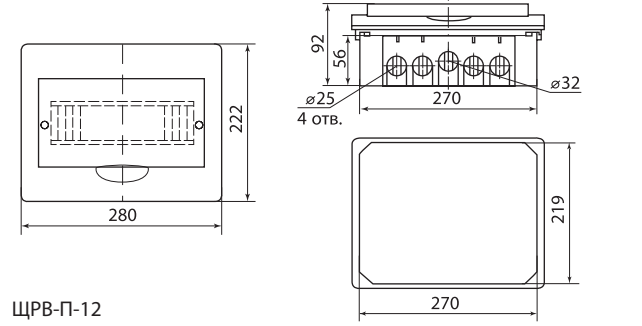

Габаритные размеры (мм)

ЩРВ-П-3

ЩРВ-П-4

Габаритные размеры (мм)

ЩРВ-П-6

ЩРВ-П-8

ЩРВ-П-10

ЩРВ-П-12

ЩРВ-П-15

ЩРВ-П-18

ЩРВ-П-24

ЩРВ-П-36

ЩРВ-П-45

Габаритные размеры (мм)

Пластиковые боксы серии ЩРН-П