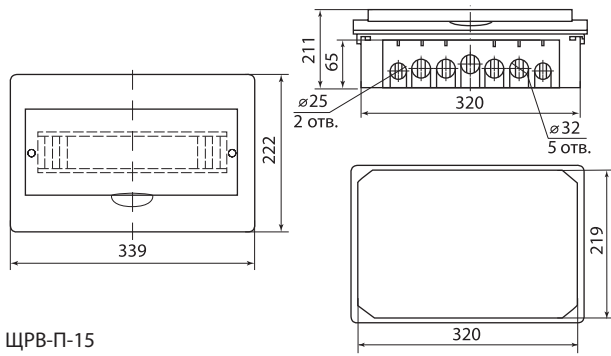

Все шурупы, входящие в состав бокса, имеют универсальную шляпку, подходящую как под крестовую, так и под плоскую отвертку.

Для боксов навесного монтажа предусмотрен специальный кронштейн крепления DIN-рейки, который имеет 6 положений высоты и позволяет устанавливать оборудование с глубиной от 6 до 25 мм.

Габаритные размеры (мм)

ЩРВ-П-3

ЩРВ-П-4

Габаритные размеры (мм)

ЩРВ-П-6

ЩРВ-П-8

ЩРВ-П-10

ЩРВ-П-12

ЩРВ-П-15

ЩРВ-П-18

ЩРВ-П-24

ЩРВ-П-36

ЩРВ-П-45

Габаритные размеры (мм)

Пластиковые боксы серии ЩРН-П