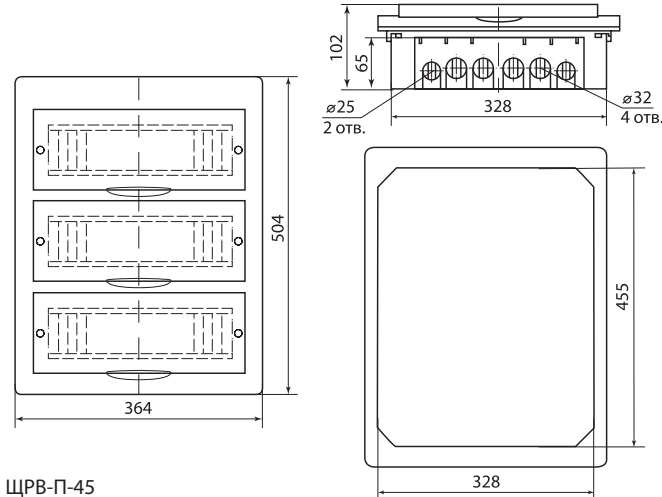

Все шурупы, входящие в состав бокса, имеют универсальную шляпку, подходящую как под крестовую, так и под плоскую отвертку.

Для боксов навесного монтажа предусмотрен специальный кронштейн крепления DIN-рейки, который имеет 6 положений высоты и позволяет устанавливать оборудование с глубиной от 6 до 25 мм.

Габаритные размеры (мм)

ЩРВ-П-3

ЩРВ-П-4

Габаритные размеры (мм)

ЩРВ-П-6

ЩРВ-П-8

ЩРВ-П-10

ЩРВ-П-12

ЩРВ-П-15

ЩРВ-П-18

ЩРВ-П-24

ЩРВ-П-36

ЩРВ-П-45

Габаритные размеры (мм)

Пластиковые боксы серии ЩРН-П