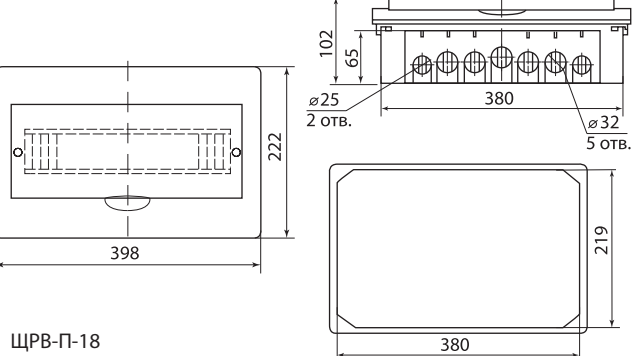

Все шурупы, входящие в состав бокса, имеют универсальную шляпку, подходящую как под крестовую, так и под плоскую отвертку.

Для боксов навесного монтажа предусмотрен специальный кронштейн крепления DIN-рейки, который имеет 6 положений высоты и позволяет устанавливать оборудование с глубиной от 6 до 25 мм.

Габаритные размеры (мм)

ЩРВ-П-3

ЩРВ-П-4

Габаритные размеры (мм)

ЩРВ-П-6

ЩРВ-П-8

ЩРВ-П-10

ЩРВ-П-12

ЩРВ-П-15

ЩРВ-П-18

ЩРВ-П-24

ЩРВ-П-36

ЩРВ-П-45

Габаритные размеры (мм)

Пластиковые боксы серии ЩРН-П