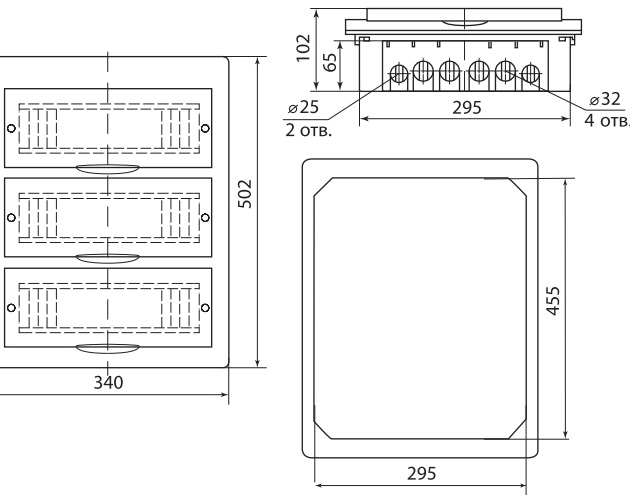

Все шурупы, входящие в состав бокса, имеют универсальную шляпку, подходящую как под крестовую, так и под плоскую отвертку.

Для боксов навесного монтажа предусмотрен специальный кронштейн крепления DIN-рейки, который имеет 6 положений высоты и позволяет устанавливать оборудование с глубиной от 6 до 25 мм.

Габаритные размеры (мм)

ЩРВ-П-3

ЩРВ-П-4

Габаритные размеры (мм)

ЩРВ-П-6

ЩРВ-П-8

ЩРВ-П-10

ЩРВ-П-12

ЩРВ-П-15

ЩРВ-П-18

ЩРВ-П-24

ЩРВ-П-36

ЩРВ-П-45

Габаритные размеры (мм)

Пластиковые боксы серии ЩРН-П