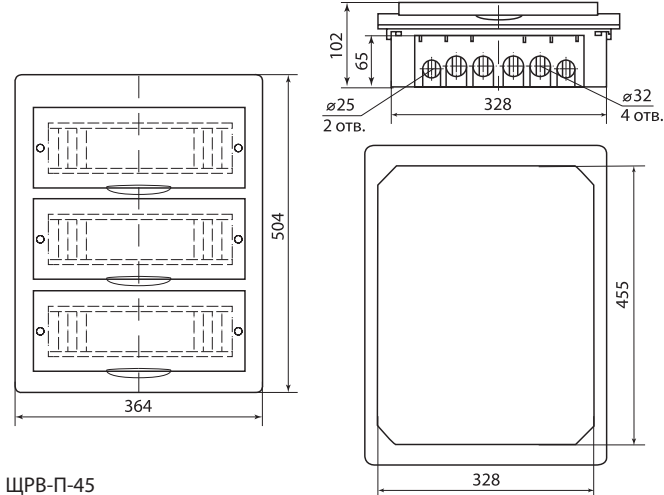

Все шурупы, входящие в состав бокса, имеют универсальную шляпку, подходящую как под крестовую, так и под плоскую отвертки.

Для боксов навесного монтажа предусмотрен специальный кронштейн крепления DIN-рейки, который имеет 6 положений высоты и позволяет устанавливать оборудование с глубиной от 6 до 25 мм.

Габаритные размеры (мм)

ЩРВ-П-3

ЩРВ-П-4

Габаритные размеры (мм)

ЩРВ-П-6

ЩРВ-П-10

ЩРВ-П-15

ЩРВ-П-24

ЩРВ-П-45

ЩРВ-П-8

ЩРВ-П-12

ЩРВ-П-18

ЩРВ-П-36

Габаритные размеры (мм)

Пластиковые боксы серии ЩРН-П