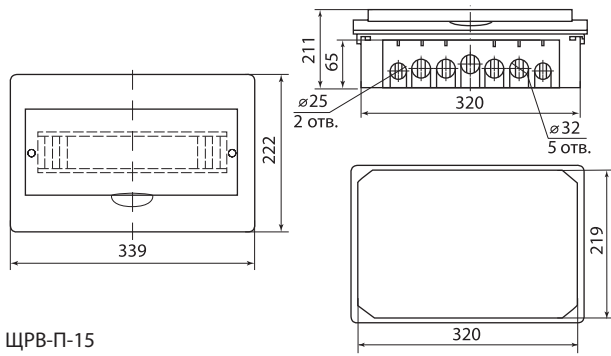

Все шурупы, входящие в состав бокса, имеют универсальную шляпку, подходящую как под крестовую, так и под плоскую отвертки.

Для боксов навесного монтажа предусмотрен специальный кронштейн крепления DIN-рейки, который имеет 6 положений высоты и позволяет устанавливать оборудование с глубиной от 6 до 25 мм.

Габаритные размеры (мм)

ЩРВ-П-3

ЩРВ-П-4

Габаритные размеры (мм)

ЩРВ-П-6

ЩРВ-П-10

ЩРВ-П-15

ЩРВ-П-24

ЩРВ-П-45

ЩРВ-П-8

ЩРВ-П-12

ЩРВ-П-18

ЩРВ-П-36

Габаритные размеры (мм)

Пластиковые боксы серии ЩРН-П