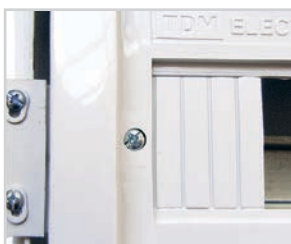

- Пластиковый бокс.

DIN-рейка.

Стальной суппорт для клеммников с не поддерживающей горение ПВХ-изоляцией, клеммники N и PE.

- Набор для монтажа.
- Маркировочная таблица.

Декларация соответствия

Преимущества

Для удобства монтажа на боковых и задней стенках корпуса расположены насечки, с помощью которых легко создавать отверстия для кабеля.

Специальный замок-защелка позволяет фиксировать дверцу бокса в открытом положении.

Все шурупы, входящие в состав бокса, имеют универсальную шляпку, подходящую как под крестовую, так и под плоскую отвертки.

Для боксов навесного монтажа предусмотрен специальный кронштейн крепления DIN-рейки, который имеет 6 положений высоты и позволяет устанавливать оборудование с глубиной от 6 до 25 мм.