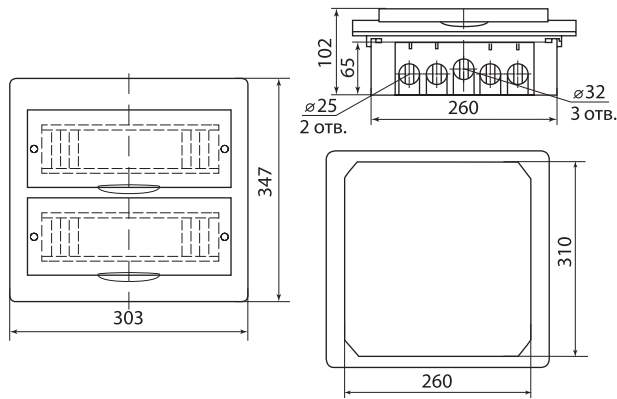

Все шурупы, входящие в состав бокса, имеют универсальную шляпку, подходящую как под крестовую, так и под плоскую отвертки.

Для боксов навесного монтажа предусмотрен специальный кронштейн крепления DIN-рейки, который имеет 6 положений высоты и позволяет устанавливать оборудование с глубиной от 6 до 25 мм.

Габаритные размеры (мм)

ЩРВ-П-3

ЩРВ-П-4

Габаритные размеры (мм)

ЩРВ-П-6

ЩРВ-П-10

ЩРВ-П-15

ЩРВ-П-24

ЩРВ-П-45

ЩРВ-П-8

ЩРВ-П-12

ЩРВ-П-18

ЩРВ-П-36

Габаритные размеры (мм)

Пластиковые боксы серии ЩРН-П