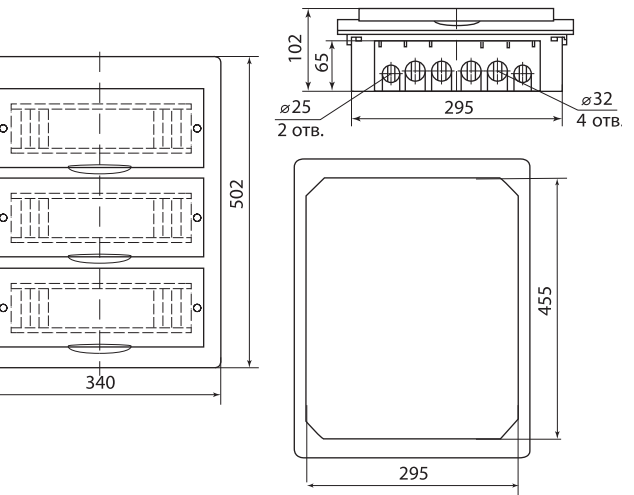

Все шурупы, входящие в состав бокса, имеют универсальную шляпку, подходящую как под крестовую, так и под плоскую отвертки.

Для боксов навесного монтажа предусмотрен специальный кронштейн крепления DIN-рейки, который имеет 6 положений высоты и позволяет устанавливать оборудование с глубиной от 6 до 25 мм.

Габаритные размеры (мм)

ЩРВ-П-3

ЩРВ-П-4

Габаритные размеры (мм)

ЩРВ-П-6

ЩРВ-П-10

ЩРВ-П-15

ЩРВ-П-24

ЩРВ-П-45

ЩРВ-П-8

ЩРВ-П-12

ЩРВ-П-18

ЩРВ-П-36

Габаритные размеры (мм)

Пластиковые боксы серии ЩРН-П