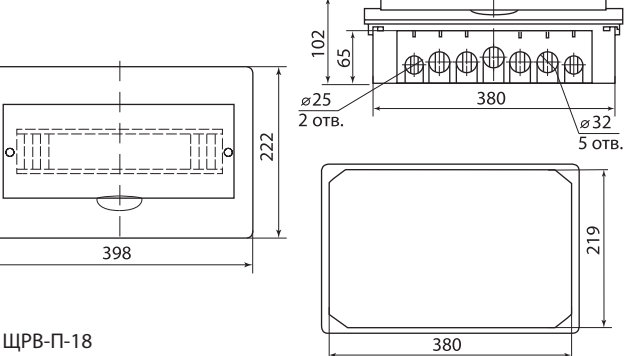

Все шурупы, входящие в состав бокса, имеют универсальную шляпку, подходящую как под крестовую, так и под плоскую отвертки.

Для боксов навесного монтажа предусмотрен специальный кронштейн крепления DIN-рейки, который имеет 6 положений высоты и позволяет устанавливать оборудование с глубиной от 6 до 25 мм.

Габаритные размеры (мм)

ЩРВ-П-3

ЩРВ-П-4

Габаритные размеры (мм)

ЩРВ-П-6

ЩРВ-П-10

ЩРВ-П-15

ЩРВ-П-24

ЩРВ-П-45

ЩРВ-П-8

ЩРВ-П-12

ЩРВ-П-18

ЩРВ-П-36

Габаритные размеры (мм)

Пластиковые боксы серии ЩРН-П