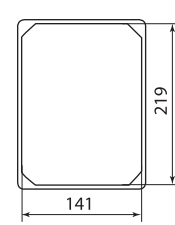

Сравнительная таблица аналогов по сериям

TDM ELECTRIC	ABB	LEGRAND	SCHNEIDER ELECTRIC	DKC
ЩРН-П	UNIBOX	NEDBOX	EASY 9	RAM BASE
ЩРВ-П	ESTETICA	PRACTIBOX		

Упаковка