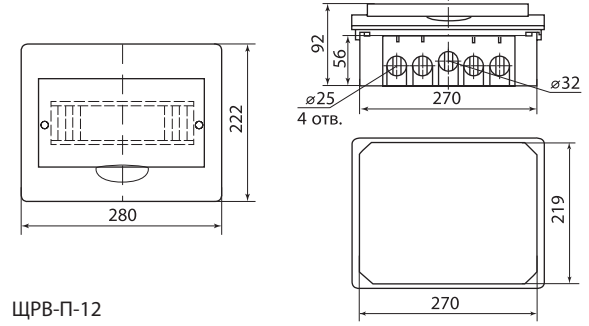

Габаритные размеры (мм)

ЩРВ-П-3

ЩРВ-П-4

Габаритные размеры (мм)

ЩРВ-П-6

ЩРВ-П-10

ЩРВ-П-15

ЩРВ-П-24

ЩРВ-П-45

ЩРВ-П-8

ЩРВ-П-12

ЩРВ-П-18

ЩРВ-П-36

Габаритные размеры (мм)

Пластиковые боксы серии ЩРН-П