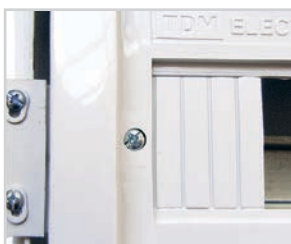

- Пластиковый бокс.

DIN-рейка.

Стальной суппорт для клеммников с не поддерживающей горение ПВХ-изоляцией, клеммники N и PE.

- Набор для монтажа.
- Маркировочная таблица.

Декларация соответствия

Преимущества

Для удобства монтажа на боковых и задней стенках корпуса расположены насечки, с помощью которых легко создавать отверстия для кабеля.

Специальный замок-защелка позволяет фиксировать дверцу бокса в открытом положении.

Все шурупы, входящие в состав бокса, имеют универсальную шляпку, подходящую как под крестовую, так и под плоскую отвертку.

Для боксов навесного монтажа предусмотрен специальный кронштейн крепления DIN-рейки, который имеет 6 положений высоты и позволяет устанавливать оборудование с глубиной от 6 до 25 мм.