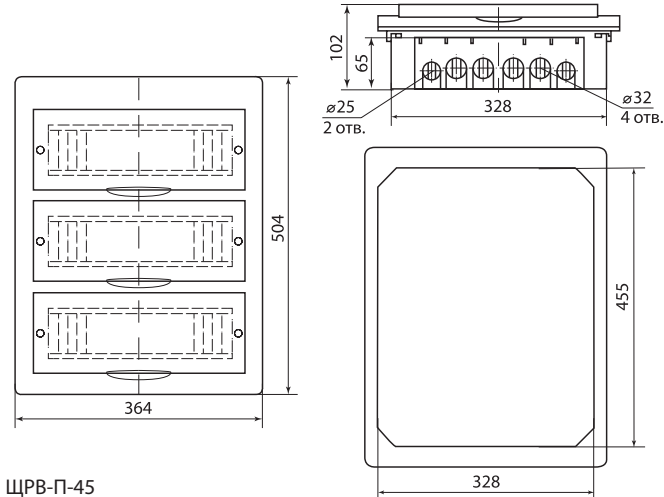

Все шурупы, входящие в состав бокса, имеют универсальную шляпку, подходящую как под крестовую, так и под плоскую отвертку.

Для боксов навесного монтажа предусмотрен специальный кронштейн крепления DIN-рейки, который имеет 6 положений высоты и позволяет устанавливать оборудование с глубиной от 6 до 25 мм.

Габаритные размеры (мм)

ЩРВ-П-3

ЩРВ-П-4

Габаритные размеры (мм)

ЩРВ-П-6

ЩРВ-П-10

ЩРВ-П-15

ЩРВ-П-24

ЩРВ-П-45

ЩРВ-П-8

ЩРВ-П-12

ЩРВ-П-18

ЩРВ-П-36

Габаритные размеры (мм)

Пластиковые боксы серии ЩРН-П