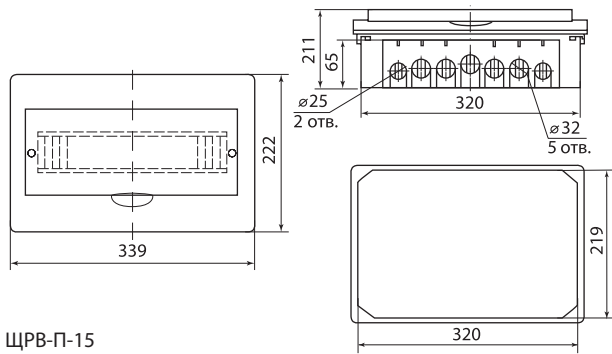

Габаритные размеры (мм)

ЩРВ-П-3

ЩРВ-П-4

Габаритные размеры (мм)

ЩРВ-П-6

ЩРВ-П-10

ЩРВ-П-15

ЩРВ-П-24

ЩРВ-П-45

ЩРВ-П-8

ЩРВ-П-12

ЩРВ-П-18

ЩРВ-П-36

Габаритные размеры (мм)

Пластиковые боксы серии ЩРН-П