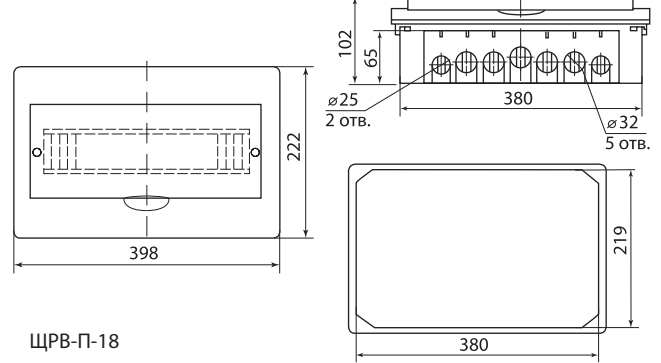

Все шурупы, входящие в состав бокса, имеют универсальную шляпку, подходящую как под крестовую, так и под плоскую отвертку.

Для боксов навесного монтажа предусмотрен специальный кронштейн крепления DIN-рейки, который имеет 6 положений высоты и позволяет устанавливать оборудование с глубиной от 6 до 25 мм.

Габаритные размеры (мм)

ЩРВ-П-3

ЩРВ-П-4

Габаритные размеры (мм)

ЩРВ-П-6

ЩРВ-П-10

ЩРВ-П-15

ЩРВ-П-24

ЩРВ-П-45

ЩРВ-П-8

ЩРВ-П-12

ЩРВ-П-18

ЩРВ-П-36

Габаритные размеры (мм)

Пластиковые боксы серии ЩРН-П