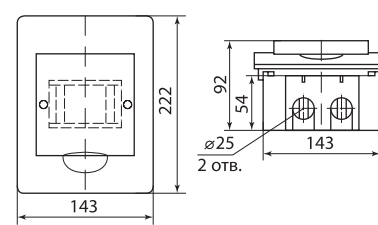

Сравнительная таблица аналогов по сериям

TDM ELECTRIC	ABB	LEGRAND	SCHNEIDER ELECTRIC	DKC
ЩРН-П	UNIBOX	NEDBOX	EASY 9	RAM BASE
ЩРВ-П	ESTETICA	PRACTIBOX		

Упаковка