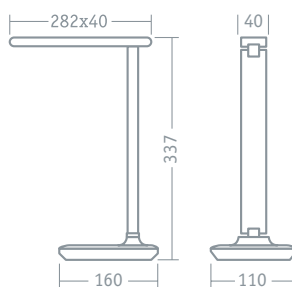

Код продукта	Мощность, Вт	Напряжение, В	Цвет	Цветовая температура, К	Длина USB-кабеля, м	Световой поток, лм	Кол-во штук в коробке	Штрихкод
NDF-D044-7W-MK-WH-LED	7	110-230	белый	2700/4000/6000	1,2	480	1/40	4650230 93155 9
NDF-D044-7W-MK-BL-LED	7	110-230	черный	2700/4000/6000	1,2	480	1/40	4650230 93156 6