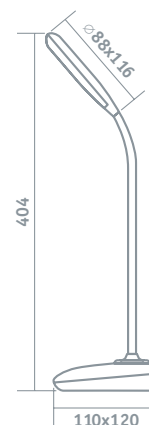

| Код продукта | Мощность, Вт | Цвет | Напряжение, В | Цветовая температура, К | Световой поток, лм | Длина USB-кабеля, м | Размер, мм | Кол-во шт. в коробке | Штрихкод |
|-----------------------|--------------|-------|---------------|-------------------------|--------------------|---------------------|-------------|----------------------|-----------------|
| NDF-D031-4W-4K-WH-LED | 4 | белый | ~5 В, 1 А | 4000 | 230 | 1,2 | 110x120x404 | 1/60 | 4650230 93157 3 |