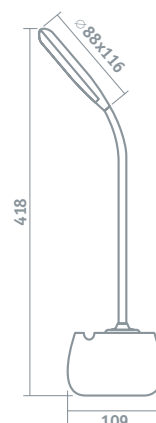

Код продукта	Мощность, Вт	Цвет	Напряжение, В	Цветовая температура, К	Световой поток, лм	Длина USB-кабеля, м	Размер, мм	Кол-во шт. в коробке	Штрихкод
NDF-D032-4W-4K-WH-LED	4	белый	-5 В, 1 А	4000	300	1,2	109x109x418	1/50	4650230 93158 0