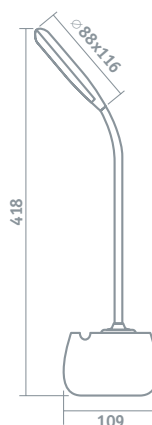

Код продукта	Мощность, Вт	Цвет	Напряжение, В	Цветовая температура, К	Световой поток, лм	Длина USB-кабеля, м	Размер, мм	Кол-во шт. в коробке	Штрихкод
NDF-D032-4W-4K-WH-LED	4	белый	~5 В, 1 А	4000	300	1,2	109x109x418	1/50	4650230 93158 0