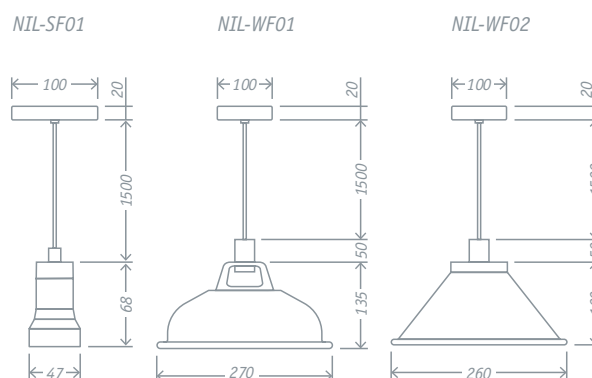

- **NIL-SF01**
Внешний корпус патрона и потолочная чаша светильника изготовлены из металла, патрон – из пластика, провод – ПВХ в тканевой оплетке (1,5 м)
- **NIL-WF**
Абажур, потолочная чаша и декоративный корпус патрона светильника изготовлены из металла, патрон – из пластика, провод – ПВХ в тканевой оплетке (1,5 м)