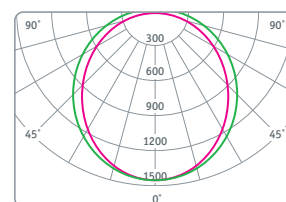

Код продукта	Мощность, Вт	Напряжение, В	Цветовая температура, К	Световой поток в штатном/аварийном режиме, лм	Емкость аккумулятора, мАч	Аварийный режим работы, мин.	Время заряда аккумулятора, ч	Размер l x b x h, мм	Штрихкод
DPO-MS1-224-IP20-LED-A1	48	176-264	4000	4000/550	1500	60	24	1237x120x54	4650230 93638 7
DPO-MS1-224-IP20-LED-A3	48	176-264	4000	4000/550	2200	180	24	1237x120x54	4650230 93639 4