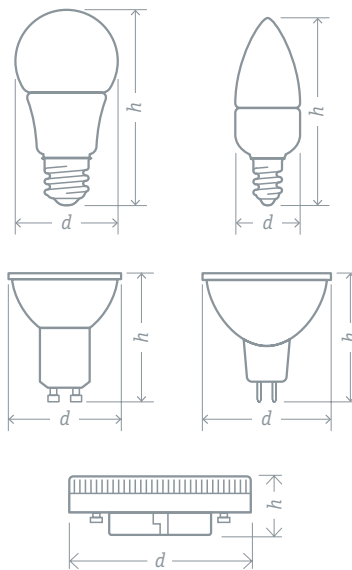

Код продукта	Мощность, Вт	Напряжение, В	Цветовая температура, К	Световой поток, лм	Угол рассеивания, град.	Тип цоколя	Форма	Размер, d x h, мм	Кол-во штук в коробке	Штрихкод
NLL-A60-10-230-2.7K-E27-DIMM	10	220-240	2700	800	270	E27	груша	60 x 108	10/100	4680043 14122 7
NLL-A60-10-230-4K-E27-DIMM	10	220-240	4000	850	270	E27	груша	60 x 108	10/100	4680043 14123 4
NLL-C37-7-230-2.7K-E14-FR-DIMM	7	220-240	2700	530	230	E14	свеча	37 x 105	10/100	4607136 94376 6
NLL-C37-7-230-4K-E14-FR-DIMM	7	220-240	4000	570	230	E14	свеча	37 x 105	10/100	4650074 61380 2
NLL-G45-7-230-2.7K-E27-DIMM	7	220-240	2700	530	230	E27	шар	45 x 79	10/100	4607136 94377 3
NLL-G45-7-230-4K-E27-DIMM	7	220-240	4000	570	230	E27	шар	45 x 79	10/100	4650074 61381 9
NLL-MR16-7-230-3K-GU5.3-DIMM	7	220-240	3000	500	120	GU5.3	MR16	50 x 48	10/100	4650074 61382 6
NLL-MR16-7-230-4K-GU5.3-DIMM	7	220-240	4000	530	120	GU5.3	MR16	50 x 48	10/100	4650074 61383 3
NLL-GX53-10-230-2.7K-DIMM	10	176-264	2700	750	120	GX53	«таблетка»	74 x 28	1/10/100	4650074 61631 5
NLL-GX53-10-230-4K-DIMM	10	176-265	4000	800	120	GX53	«таблетка»	74 x 28	1/10/100	4650074 61632 2
NLL-PAR16-7-230-3K-GU10-DIMM ^{NEW}	7	176-264	3000	525	120	GU10	PAR16	50 x 59	100/10/1	4650230 93234 1
NLL-PAR16-7-230-4K-GU10-DIMM ^{NEW}	7	176-264	4000	560	120	GU10	PAR16	50 x 59	100/10/1	4650230 93235 8