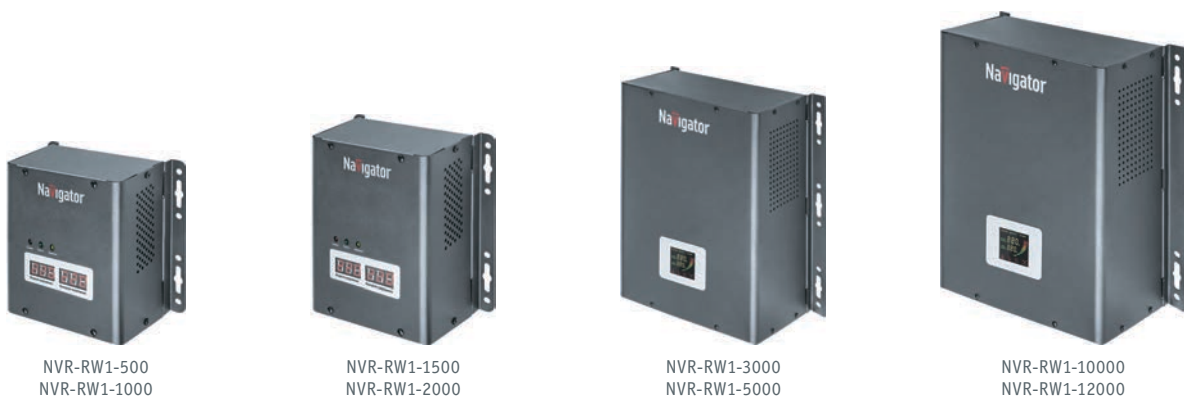

NVR-RW стабилизаторы настенные

NVR-RW1-500
NVR-RW1-1000

NVR-RW1-1500
NVR-RW1-2000

NVR-RW1-3000
NVR-RW1-5000

NVR-RW1-10000
NVR-RW1-12000

Код продукта	Макс. выходная мощность, ВА	Макс. входной ток, А	Входное напряжение, В	Выходное напряжение, В	Функция «байпас»	Размеры, мм (Д×Ш×В)	Кол-во шт. в коробке	Штрихкод
NVR-RW1-500^{NEW}	500	2,6	140–270	220±8%	-	200×207×117	8	4650074 61774 9
NVR-RW1-1000^{NEW}	1000	5,25	140–270	220±8%	-	200×207×117	8	4650074 61775 6
NVR-RW1-1500^{NEW}	1500	7,9	140–270	220±8%	-	270×207×111	4	4650074 61776 3
NVR-RW1-2000^{NEW}	2000	10,5	140–270	220±8%	-	270×207×111	4	4650074 61777 0
NVR-RW1-3000^{NEW}	3000	13,26	140–270	220±8%	да	360×290×142	2	4650074 61778 7
NVR-RW1-5000^{NEW}	5000	22,1	140–270	220±8%	да	360×290×142	2	4650074 61779 4
NVR-RW1-10000^{NEW}	10000	44,21	140–270	220±8%	да	420×350×185	1	4650074 61781 7
NVR-RW1-12000^{NEW}	12000	53,05	140–270	220±8%	да	420×350×185	1	4650074 61782 4