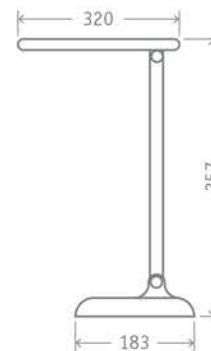

Код продукта	Мощность, Вт	Напряжение, В	Цвет	Цветовая температура, К	Длина провода, м	Световой поток, лм	Кол-во штук в коробке	Штрихкод
NDF-D035-8W-MK-WH-LED	8	100-240	белый	2700/4000/6000	1,5	500	1/30	4660134 80319 7