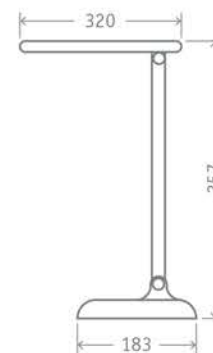

Код продукта	Мощность, Вт	Напряжение, В	Цвет	Цветовая температура, К	Длина провода, м	Световой поток, лм	Кол-во штук в коробке	Штрихкод
NDF-D035-8W-MK-WH-LED	8	100-240	белый	2700/4000/6000	1,5	500	1/30	4660134 80319 7