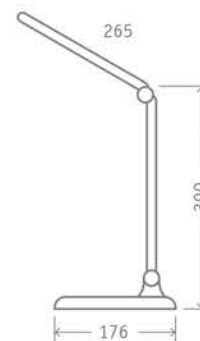

- Сенсорная панель на корпусе позволяет:
  - выбирать цветовую температуру (холодный/теплый/дневной белый свет) или режим ночника
  - регулировать яркость освещения (3 уровня)
- Мягкий, рассеянный свет без пульсаций и слепящего эффекта
- Регулируемый угол наклона светильника
- Современный дизайн в классическом цветовом исполнении
- Адаптер питания в комплекте
- Подсветка-ночник