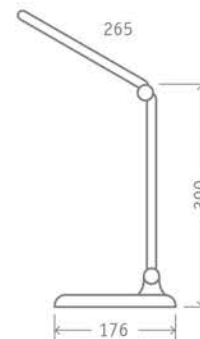

- Сенсорная панель на корпусе позволяет:
  - выбирать цветовую температуру (холодный/теплый/дневной белый свет) или режим ночника
  - регулировать яркость освещения (3 уровня)
- Мягкий, рассеянный свет без пульсаций и слепящего эффекта
- Регулируемый угол наклона светильника
- Современный дизайн в классическом цветовом исполнении
- Адаптер питания в комплекте
- Подсветка-ночник