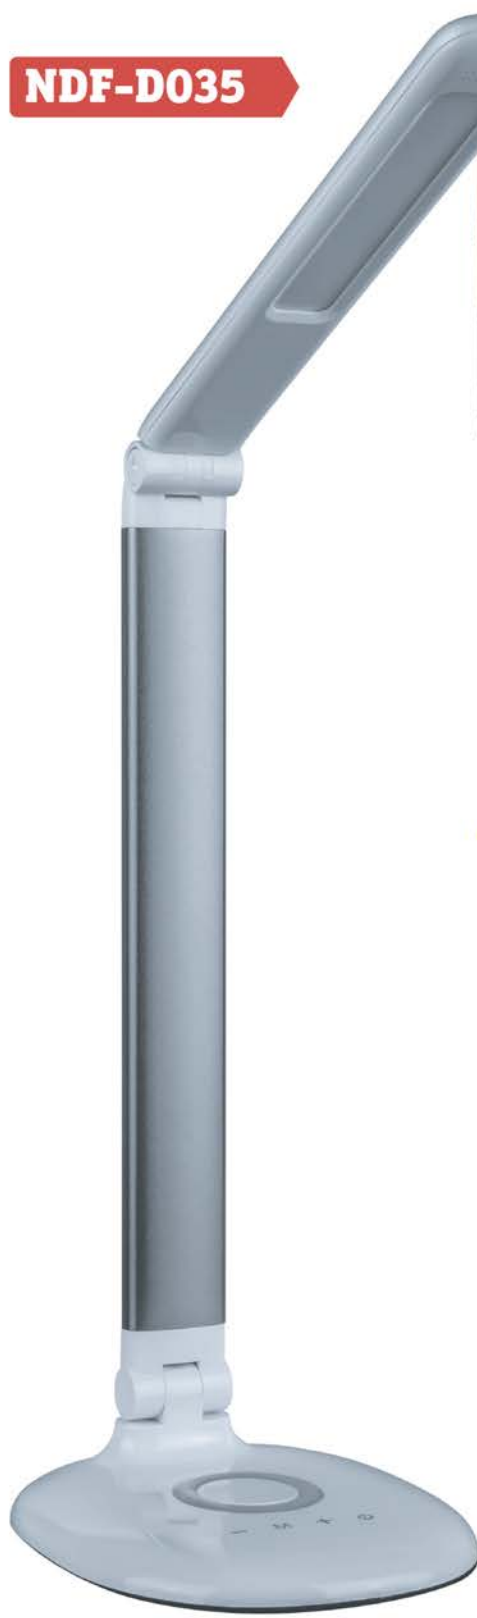

NDF-D035

Светодиодные настольные светильники Navigator серии NDF-D035 с интегрированным светодиодным модулем — идеальное энергоэффективное решение для локального освещения рабочего места.

Настольные светильники Navigator прекрасно впишутся как в строгий офисный интерьер, так и в уютную домашнюю обстановку.

- Сенсорная панель на корпусе позволяет:
 - выбирать цветовую температуру (холодный/теплый/дневной белый свет) или режим ночника
 - регулировать яркость освещения (3 уровня)
- Мягкий, рассеянный свет без пульсаций и слепящего эффекта
- Регулируемый угол наклона светильника
- Современный дизайн в классическом цветовом исполнении
- Адаптер питания в комплекте
- Подсветка-ночник

Код продукта	Мощность, Вт	Напряжение, В	Цвет	Цветовая температура, К	Длина провода, м	Световой поток, лм	Кол-во штук в коробке	Штрихкод
NDF-D035-10W-MK-WH-LED	10	100-240	белый	2700/4000/6000	1,5	330	1/30	4660134 80320 3