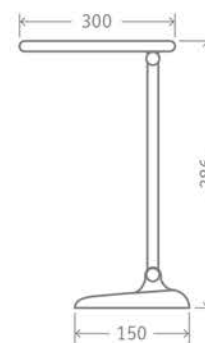

Код продукта	Мощность, Вт	Напряжение, В	Цвет	Цветовая температура, К	Длина провода, м	Световой поток, лм	Кол-во штук в коробке	Штрихкод
NDF-D038-10W-4K-WH-LED	10	100–240	белый	4000	1,2	700	1/40	4660134 80321 0
NDF-D038-10W-4K-BL-LED	10	100–240	черный	4000	1,2	700	1/40	4660134 80689 1