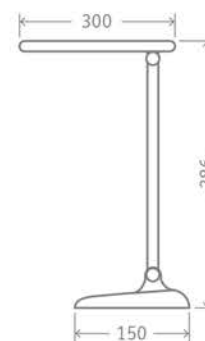

Код продукта	Мощность, Вт	Напряжение, В	Цвет	Цветовая температура, К	Длина провода, м	Световой поток, лм	Кол-во штук в коробке	Штрихкод
NDF-D038-10W-4K-WH-LED	10	100–240	белый	4000	1,2	700	1/40	4660134 80321 0
NDF-D038-10W-4K-BL-LED	10	100–240	черный	4000	1,2	700	1/40	4660134 80689 1