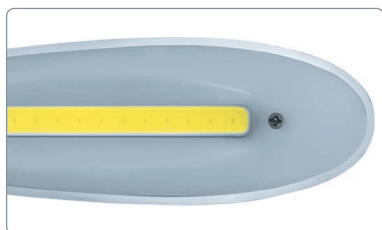

NDF-D031-3W

Светодиодный настольный светильник Navigator серии NDF-D с интегрированным светодиодным модулем — идеальное энергоэффективное решение для локального освещения рабочего места. Настольные светильники Navigator прекрасно впишутся как в строгий офисный интерьер, так и в уютную домашнюю обстановку.

- Сенсорный выключатель с 3 уровнями яркости: 100, 50 и 30%
- Мягкий, рассеянный свет без пульсаций и слепящего эффекта
- Работает от любого устройства с выходом USB, USB-кабель в комплекте
- Может работать от 3-х элементов питания типа AA (в комплект не входят)
- Гибкая регулируемая ножка
- Современный дизайн в классическом цветовом исполнении