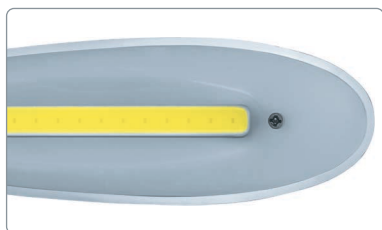

**NDF-D031-3W**

Светодиодный настольный светильник Navigator серии NDF-D с интегрированным светодиодным модулем — идеальное энергоэффективное решение для локального освещения рабочего места. Настольные светильники Navigator прекрасно впишутся как в строгий офисный интерьер, так и в уютную домашнюю обстановку.

USB
разъемотсутствие
пульсацийиндекс
цвето-
передачи
>82световой
поток до
120
люменовсрок
службы
50000
часовгарантия
12
месяцев

- Сенсорный выключатель с 3 уровнями яркости: 100, 50 и 30%
- Мягкий, рассеянный свет без пульсаций и слепящего эффекта
- Работает от любого устройства с выходом USB, USB-кабель в комплекте
- Может работать от 3-х элементов питания типа AA (в комплект не входят)
- Гибкая регулируемая ножка
- Современный дизайн в классическом цветовом исполнении