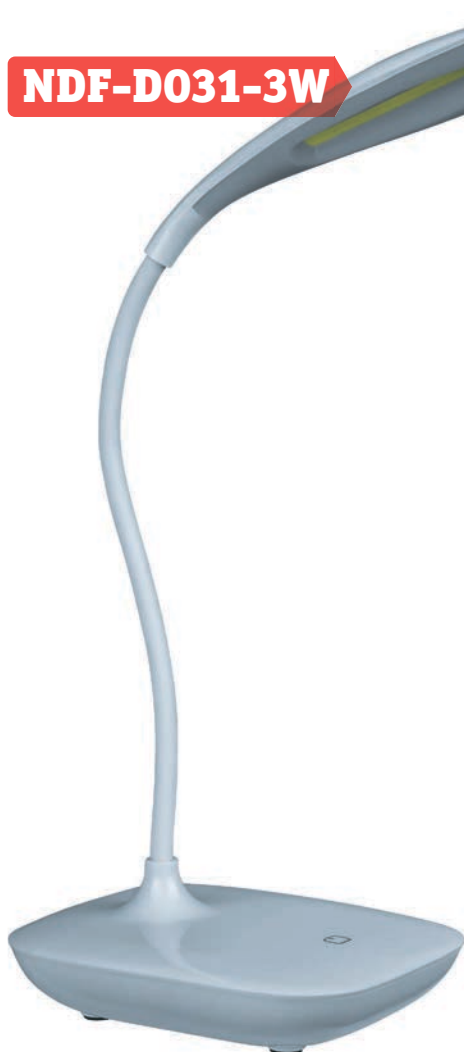

NDF-D031-3W

Светодиодный настольный светильник Navigator серии NDF-D с интегрированным светодиодным модулем — идеальное энергоэффективное решение для локального освещения рабочего места. Настольные светильники Navigator прекрасно впишутся как в строгий офисный интерьер, так и в уютную домашнюю обстановку.

- Сенсорный выключатель с 3 уровнями яркости: 100, 50 и 30%
- Мягкий, рассеянный свет без пульсаций и слепящего эффекта
- Работает от любого устройства с выходом USB, USB-кабель в комплекте
- Может работать от 3-х элементов питания типа AA (в комплект не входят)
- Гибкая регулируемая ножка
- Современный дизайн в классическом цветовом исполнении

Код продукта	Мощность, Вт	Цвет	Напряжение, В	Цветовая температура, К	Световой поток, лм	Длина USB-кабеля, м	Размер, мм	Кол-во шт. в коробке	Штрихкод
NDF-D031-3W-4K-WH-LED	3	белый	-5 В, 1 А	4000	120	1	110x140x400	1/30/60	4630085 82983 6