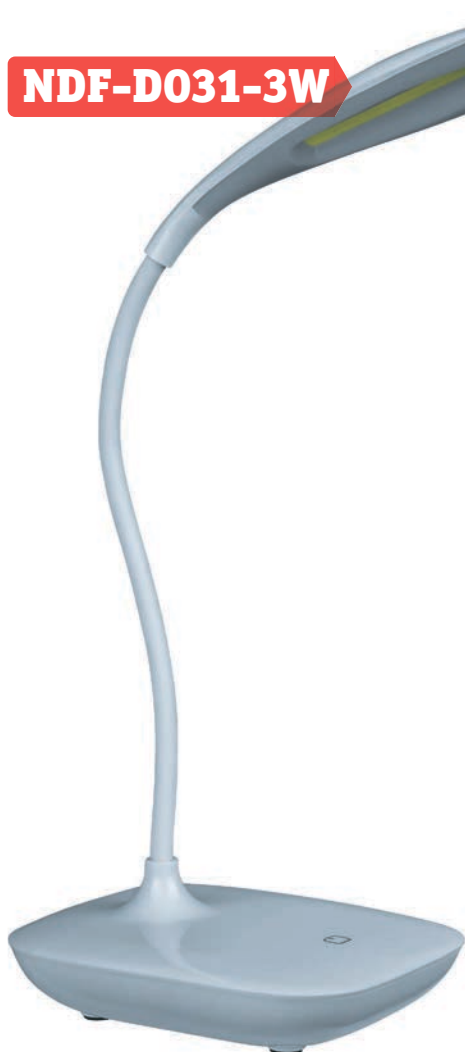

**NDF-D031-3W**

Светодиодный настольный светильник Navigator серии NDF-D с интегрированным светодиодным модулем — идеальное энергоэффективное решение для локального освещения рабочего места. Настольные светильники Navigator прекрасно впишутся как в строгий офисный интерьер, так и в уютную домашнюю обстановку.

USB
разъемотсутствие
пульсацийиндекс
цвето-
передачи
>82световой
поток до
120
люменовсрок
службы
50000
часовгарантия
12
месяцев

- Сенсорный выключатель с 3 уровнями яркости: 100, 50 и 30%
- Мягкий, рассеянный свет без пульсаций и слепящего эффекта
- Работает от любого устройства с выходом USB, USB-кабель в комплекте
- Может работать от 3-х элементов питания типа AA (в комплект не входят)
- Гибкая регулируемая ножка
- Современный дизайн в классическом цветовом исполнении

Код продукта	Мощность, Вт	Цвет	Напряжение, В	Цветовая температура, К	Световой поток, лм	Длина USB-кабеля, м	Размер, мм	Кол-во шт. в коробке	Штрихкод
NDF-D031-3W-4K-WH-LED	3	белый	-5 В, 1 А	4000	120	1	110x140x400	1/30/60	4630085 82983 6