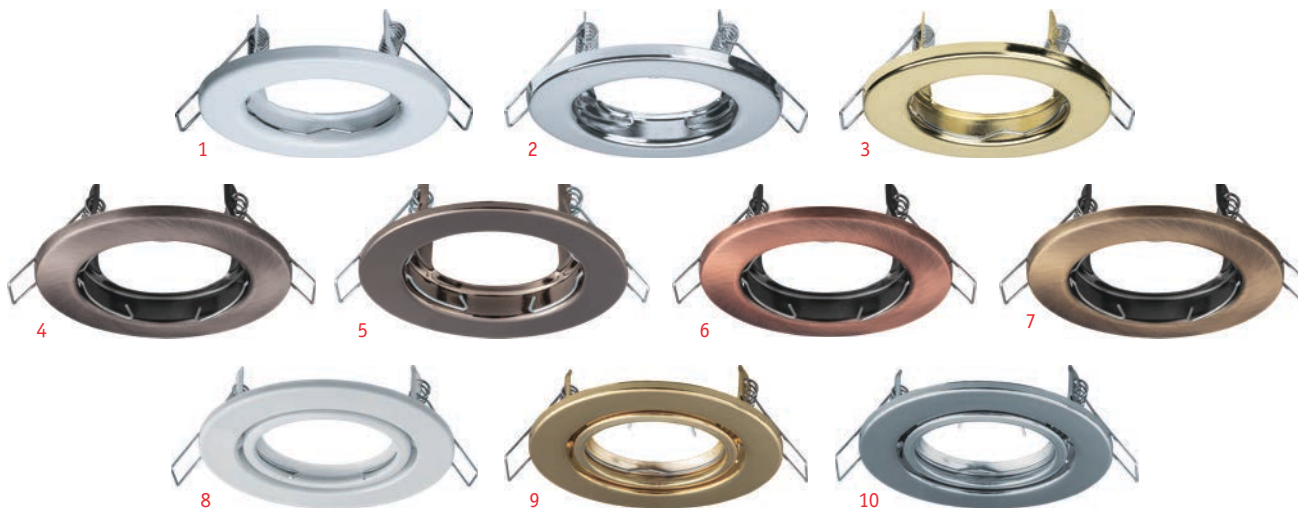

Встраиваемые точечные светильники Navigator серии NFS для ламп MR16 с цоколем GU5.3 предназначены для освещения жилых и коммерческих помещений. Идеально подходят для подвесных и натяжных потолков, мебели и других конструкций. Используются с галогенной или светодиодной лампой. Благодаря своей форме позволяют существенно сэкономить пространство.

- Ламподержатель входит в комплект
- Небольшая высота установки (30 мм)
- Корпус светильника выполнен из металла
- Поворотный корпус (модели NFS-01/02/03)

Код продукта	Цвет	Напряжение, В	Врезное отверстие Ø, мм	Установочная высота, мм	Размер d x h, мм	Кол-во штук в коробке	Штрихкод
NFS-R1-001-MR16-GU5.3 ¹	белый	12/230	70	30	80 x 30	1/200	4650074 61596 7
NFS-R1-002-MR16-GU5.3 ²	золото	12/230	70	30	80 x 30	1/200	4650074 61597 4
NFS-R1-003-MR16-GU5.3 ³	хром	12/230	70	30	80 x 30	1/200	4650074 61598 1
NFS-R1-004-MR16-GU5.3 ^{4/NEW}	сатин-хром	12/230	60	30	80x30	1/100	4650230 93014 9
NFS-R1-005-MR16-GU5.3 ^{5/NEW}	черный хром	12/230	60	30	80x30	1/100	4650230 93015 6
NFS-R1-006-MR16-GU5.3 ^{6/NEW}	черная медь	12/230	60	30	80x30	1/100	4650230 93016 3
NFS-R1-007-MR16-GU5.3 ^{7/NEW}	черная бронза	12/230	60	30	80x30	1/100	4650230 93017 0
NFS-01 ^{8/NEW}	белый	12/230	80	30	90x28	1/100	4650230 93018 7
NFS-02 ^{9/NEW}	золото	12/230	80	30	90x28	1/100	4650230 93019 4
NFS-03 ^{10/NEW}	хром	12/230	80	30	90x28	1/100	4650230 93020 0