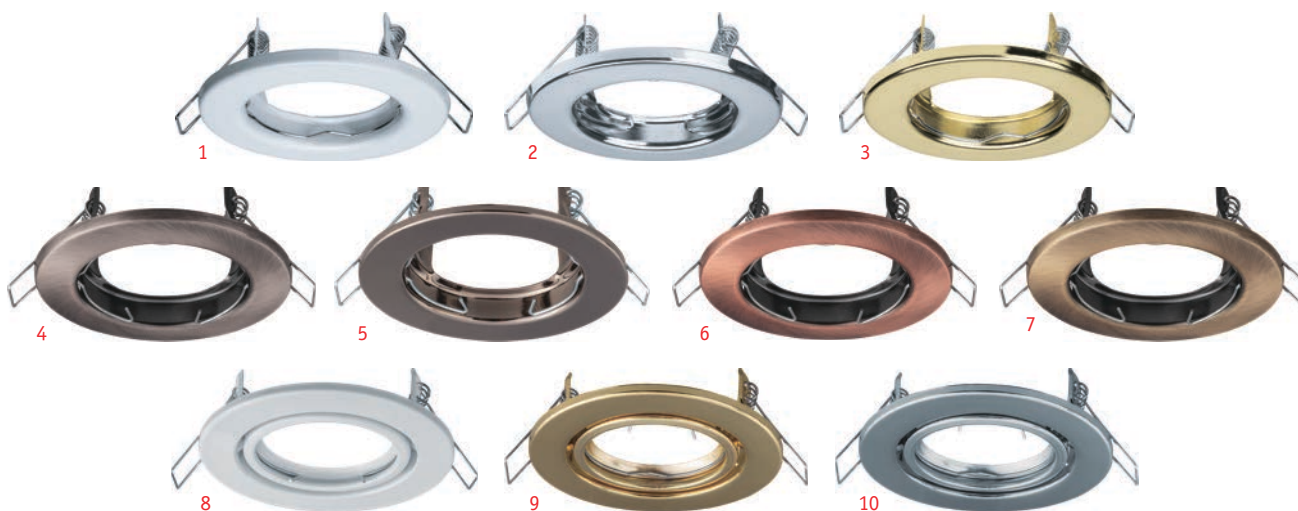

Встраиваемые точечные светильники Navigator серии NFS для ламп MR16 с цоколем GU5.3 предназначены для освещения жилых и коммерческих помещений. Идеально подходят для подвесных и натяжных потолков, мебели и других конструкций. Используются с галогенной или светодиодной лампой. Благодаря своей форме позволяют существенно сэкономить пространство.

- Ламподержатель входит в комплект
- Небольшая высота установки (30 мм)
- Корпус светильника выполнен из металла
- Поворотный корпус (модели NFS-01/02/03)

Код продукта	Цвет	Напряжение, В	Врезное отверстие Ø, мм	Установочная высота, мм	Размер d x h, мм	Кол-во штук в коробке	Штрихкод
NFS-R1-001-MR16-GU5.3 ¹	белый	12/230	70	30	80 x 30	1/200	4650074 61596 7
NFS-R1-002-MR16-GU5.3 ²	золото	12/230	70	30	80 x 30	1/200	4650074 61597 4
NFS-R1-003-MR16-GU5.3 ³	хром	12/230	70	30	80 x 30	1/200	4650074 61598 1
NFS-R1-004-MR16-GU5.3 ^{4/NEW}	сатин-хром	12/230	60	30	80x30	1/100	4650230 93014 9
NFS-R1-005-MR16-GU5.3 ^{5/NEW}	черный хром	12/230	60	30	80x30	1/100	4650230 93015 6
NFS-R1-006-MR16-GU5.3 ^{6/NEW}	черная медь	12/230	60	30	80x30	1/100	4650230 93016 3
NFS-R1-007-MR16-GU5.3 ^{7/NEW}	черная бронза	12/230	60	30	80x30	1/100	4650230 93017 0
NFS-01 ^{8/NEW}	белый	12/230	80	30	90x28	1/100	4650230 93018 7
NFS-02 ^{9/NEW}	золото	12/230	80	30	90x28	1/100	4650230 93019 4
NFS-03 ^{10/NEW}	хром	12/230	80	30	90x28	1/100	4650230 93020 0