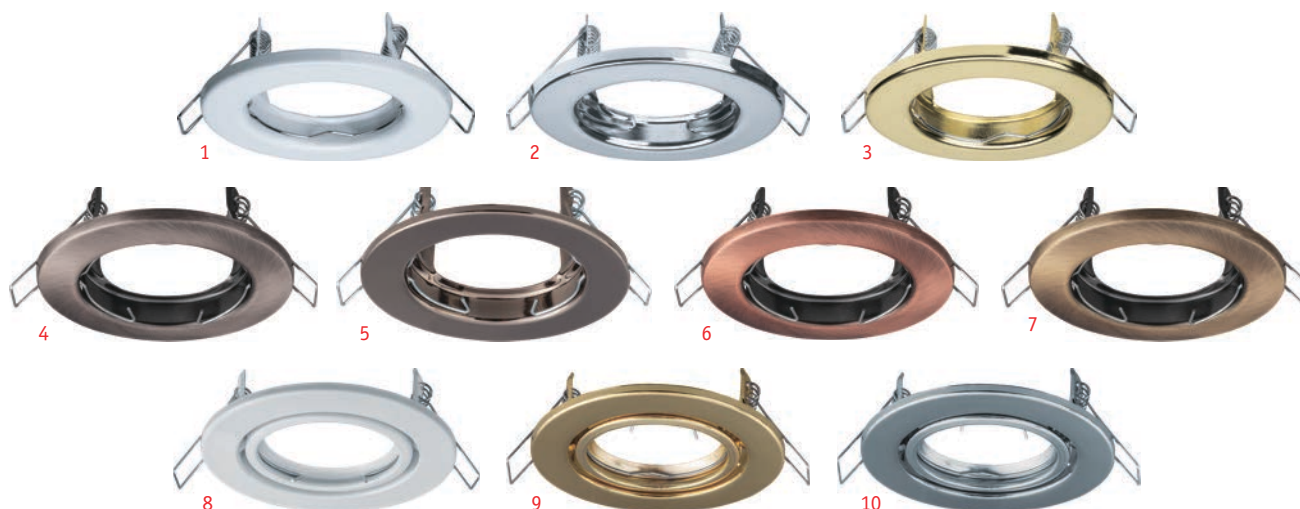

Встраиваемые точечные светильники Navigator серии NFS для ламп MR16 с цоколем GU5.3 предназначены для освещения жилых и коммерческих помещений. Идеально подходят для подвесных и натяжных потолков, мебели и других конструкций. Используются с галогенной или светодиодной лампой. Благодаря своей форме позволяют существенно сэкономить пространство.

- Ламподержатель входит в комплект
- Небольшая высота установки (30 мм)
- Корпус светильника выполнен из металла
- Поворотный корпус (модели NFS-01/02/03)

Код продукта	Цвет	Напряжение, В	Врезное отверстие Ø, мм	Установочная высота, мм	Размер d x h, мм	Кол-во штук в коробке	Штрихкод
NFS-R1-001-MR16-GU5.3 ¹	белый	12/230	70	30	80 x 30	1/200	4650074 61596 7
NFS-R1-002-MR16-GU5.3 ²	золото	12/230	70	30	80 x 30	1/200	4650074 61597 4
NFS-R1-003-MR16-GU5.3 ³	хром	12/230	70	30	80 x 30	1/200	4650074 61598 1
NFS-R1-004-MR16-GU5.3 ^{4/NEW}	сатин-хром	12/230	60	30	80x30	1/100	4650230 93014 9
NFS-R1-005-MR16-GU5.3 ^{5/NEW}	черный хром	12/230	60	30	80x30	1/100	4650230 93015 6
NFS-R1-006-MR16-GU5.3 ^{6/NEW}	черная медь	12/230	60	30	80x30	1/100	4650230 93016 3
NFS-R1-007-MR16-GU5.3 ^{7/NEW}	черная бронза	12/230	60	30	80x30	1/100	4650230 93017 0
NFS-01 ^{8/NEW}	белый	12/230	80	30	90x28	1/100	4650230 93018 7
NFS-02 ^{9/NEW}	золото	12/230	80	30	90x28	1/100	4650230 93019 4
NFS-03 ^{10/NEW}	хром	12/230	80	30	90x28	1/100	4650230 93020 0