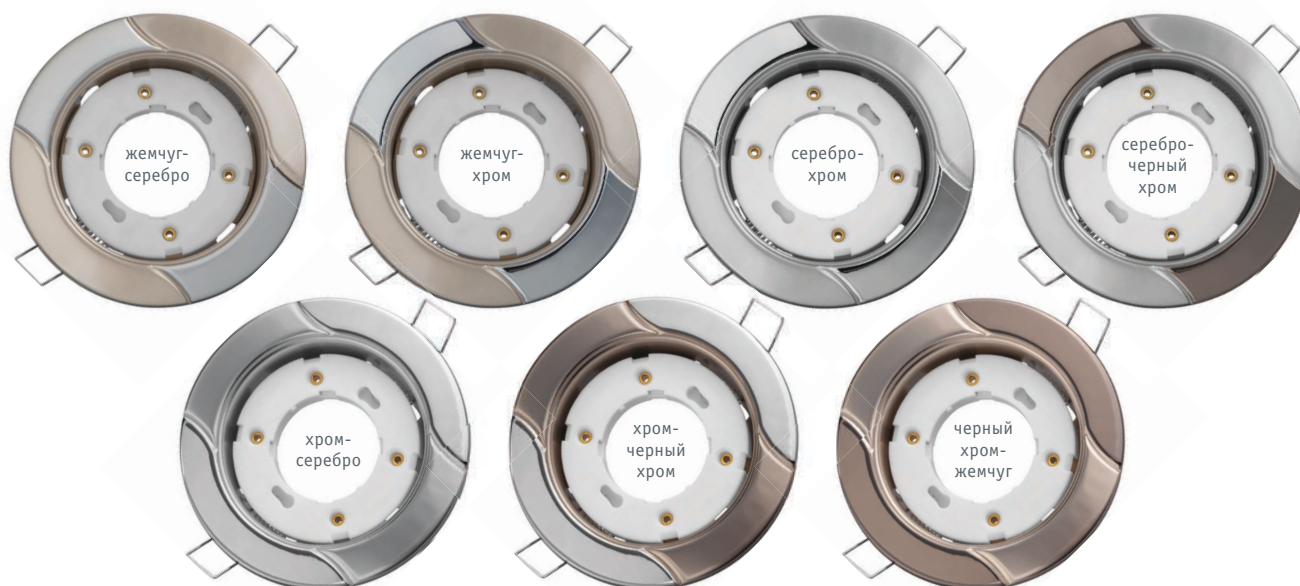

NGX-R8

Встраиваемые декоративные светильники Navigator серии NGX для ламп с цоколем GX53 – энергосберегающая альтернатива светильникам под галогенную или лампу накаливания. Предназначены для освещения жилых и общественных помещений: гостиниц, магазинов, банков, лестниц, лифтов и т.п. Идеально подходят для подвесных и натяжных потолков, мебели и других конструкций.

- Экономия электроэнергии в 5–10 раз*
- Низкий нагрев корпуса
- Установка в деревянную или пластиковую поверхность без теплоизоляции
- Небольшая установочная высота
- Металлический корпус
- Термокольцо в комплекте

*При использовании со светодиодными лампами. Рекомендуется использовать с лампами Navigator (лампа в комплект не входит).

Код продукта	Цвет	Узор	Патрон	Напряжение, В	Врезное отверстие Ø, мм	Установочная высота, мм	Размер d (b x l) x h, мм	Кол-во шт. в коробке	Штрихкод
NGX-R8-001-GX53	жемчуг-серебро	волна, 2 цвета	GX53	230	90	38	116x38	1/50	4650230 93051 4
NGX-R8-002-GX53	жемчуг-хром	волна, 2 цвета	GX53	230	90	38	116x38	1/50	4650230 93052 1
NGX-R8-003-GX53	серебро-хром	волна, 2 цвета	GX53	230	90	38	116x38	1/50	4650230 93053 8
NGX-R8-004-GX53	серебро-черный хром	волна, 2 цвета	GX53	230	90	38	116x38	1/50	4650230 93054 5
NGX-R8-005-GX53	хром-серебро	волна, 2 цвета	GX53	230	90	38	116x38	1/50	4650230 93055 2
NGX-R8-006-GX53	хром-черный хром	волна, 2 цвета	GX53	230	90	38	116x38	1/50	4650230 93056 9
NGX-R8-007-GX53	черный хром-жемчуг	волна, 2 цвета	GX53	230	90	38	116x38	1/50	4650230 93057 6