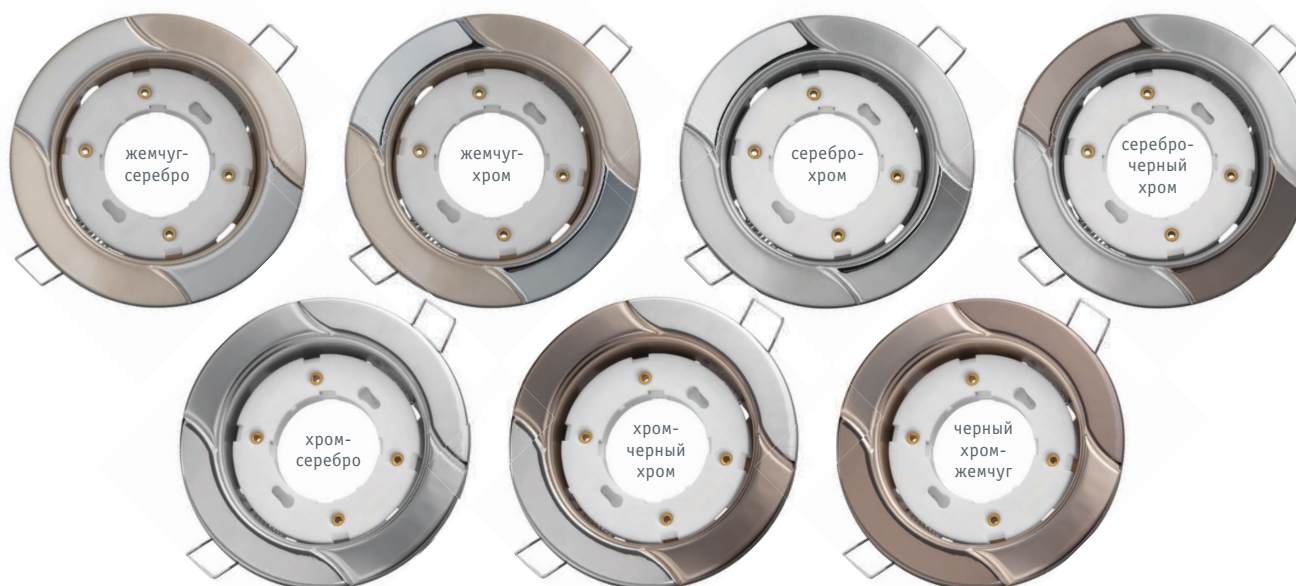

NGX-R8

Встраиваемые декоративные светильники Navigator серии NGX для ламп с цоколем GX53 – энергосберегающая альтернатива светильникам под галогенную или лампу накаливания. Предназначены для освещения жилых и общественных помещений: гостиных, магазинов, банков, лестниц, лифтов и т.п. Идеально подходят для подвесных и натяжных потолков, мебели и других конструкций.

- Экономия электроэнергии в 5–10 раз*
- Низкий нагрев корпуса
- Установка в деревянную или пластиковую поверхность без теплоизоляции
- Небольшая установочная высота
- Металлический корпус
- Термокольцо в комплекте

*При использовании со светодиодными лампами. Рекомендуется использовать с лампами Navigator (лампа в комплект не входит).

Код продукта	Цвет	Узор	Патрон	Напряжение, В	Врезное отверстие Ø, мм	Установочная высота, мм	Размер d (b x l) x h, мм	Кол-во шт. в коробке	Штрихкод
NGX-R8-001-GX53	жемчуг-серебро	волна, 2 цвета	GX53	230	90	38	116x38	1/50	4650230 93051 4
NGX-R8-002-GX53	жемчуг-хром	волна, 2 цвета	GX53	230	90	38	116x38	1/50	4650230 93052 1
NGX-R8-003-GX53	серебро-хром	волна, 2 цвета	GX53	230	90	38	116x38	1/50	4650230 93053 8
NGX-R8-004-GX53	серебро-черный хром	волна, 2 цвета	GX53	230	90	38	116x38	1/50	4650230 93054 5
NGX-R8-005-GX53	хром-серебро	волна, 2 цвета	GX53	230	90	38	116x38	1/50	4650230 93055 2
NGX-R8-006-GX53	хром-черный хром	волна, 2 цвета	GX53	230	90	38	116x38	1/50	4650230 93056 9
NGX-R8-007-GX53	черный хром-жемчуг	волна, 2 цвета	GX53	230	90	38	116x38	1/50	4650230 93057 6