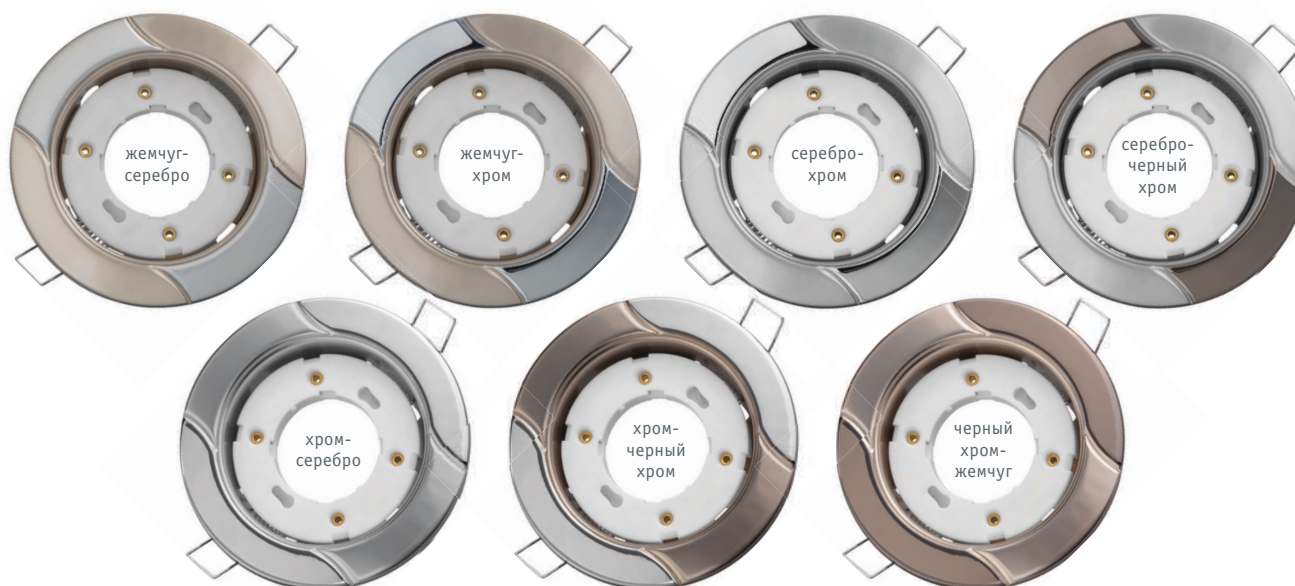

NGX-R8

Встраиваемые декоративные светильники Navigator серии NGX для ламп с цоколем GX53 – энергосберегающая альтернатива светильникам под галогенную или лампу накаливания. Предназначены для освещения жилых и общественных помещений: гостиных, магазинов, банков, лестниц, лифтов и т.п. Идеально подходят для подвесных и натяжных потолков, мебели и других конструкций.

- Экономия электроэнергии в 5–10 раз*
- Низкий нагрев корпуса
- Установка в деревянную или пластиковую поверхность без теплоизоляции
- Небольшая установочная высота
- Металлический корпус
- Термокольцо в комплекте

*При использовании со светодиодными лампами. Рекомендуется использовать с лампами Navigator (лампа в комплект не входит).

Код продукта	Цвет	Узор	Патрон	Напряжение, В	Врезное отверстие Ø, мм	Установочная высота, мм	Размер d (b x l) x h, мм	Кол-во шт. в коробке	Штрихкод
NGX-R8-001-GX53	жемчуг-серебро	волна, 2 цвета	GX53	230	90	38	116x38	1/50	4650230 93051 4
NGX-R8-002-GX53	жемчуг-хром	волна, 2 цвета	GX53	230	90	38	116x38	1/50	4650230 93052 1
NGX-R8-003-GX53	серебро-хром	волна, 2 цвета	GX53	230	90	38	116x38	1/50	4650230 93053 8
NGX-R8-004-GX53	серебро-черный хром	волна, 2 цвета	GX53	230	90	38	116x38	1/50	4650230 93054 5
NGX-R8-005-GX53	хром-серебро	волна, 2 цвета	GX53	230	90	38	116x38	1/50	4650230 93055 2
NGX-R8-006-GX53	хром-черный хром	волна, 2 цвета	GX53	230	90	38	116x38	1/50	4650230 93056 9
NGX-R8-007-GX53	черный хром-жемчуг	волна, 2 цвета	GX53	230	90	38	116x38	1/50	4650230 93057 6