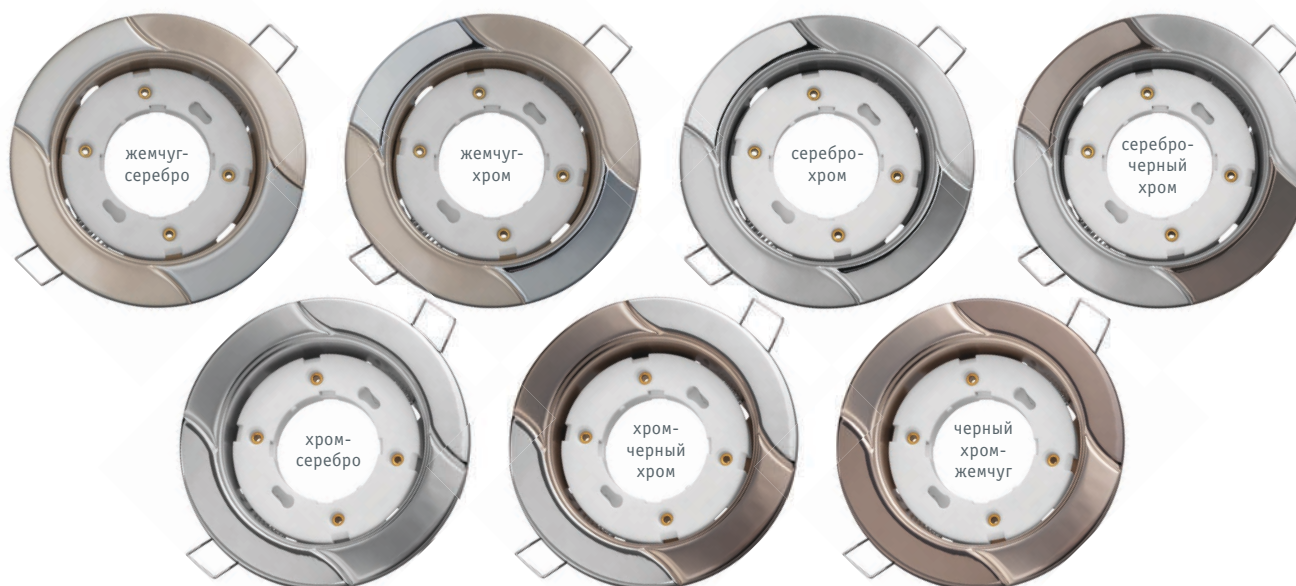

NGX-R8

Встраиваемые декоративные светильники Navigator серии NGX для ламп с цоколем GX53 – энергосберегающая альтернатива светильникам под галогенную или лампу накаливания. Предназначены для освещения жилых и общественных помещений: гостиниц, магазинов, банков, лестниц, лифтов и т.п. Идеально подходят для подвесных и натяжных потолков, мебели и других конструкций.

- Экономия электроэнергии в 5–10 раз*
- Низкий нагрев корпуса
- Установка в деревянную или пластиковую поверхность без теплоизоляции
- Небольшая установочная высота
- Металлический корпус
- Термокольцо в комплекте

*При использовании со светодиодными лампами. Рекомендуется использовать с лампами Navigator (лампа в комплект не входит).

Код продукта	Цвет	Узор	Патрон	Напряжение, В	Врезное отверстие Ø, мм	Установочная высота, мм	Размер d (b x l) x h, мм	Кол-во шт. в коробке	Штрихкод
NGX-R8-001-GX53	жемчуг-серебро	волна, 2 цвета	GX53	230	90	38	116x38	1/50	4650230 93051 4
NGX-R8-002-GX53	жемчуг-хром	волна, 2 цвета	GX53	230	90	38	116x38	1/50	4650230 93052 1
NGX-R8-003-GX53	серебро-хром	волна, 2 цвета	GX53	230	90	38	116x38	1/50	4650230 93053 8
NGX-R8-004-GX53	серебро-черный хром	волна, 2 цвета	GX53	230	90	38	116x38	1/50	4650230 93054 5
NGX-R8-005-GX53	хром-серебро	волна, 2 цвета	GX53	230	90	38	116x38	1/50	4650230 93055 2
NGX-R8-006-GX53	хром-черный хром	волна, 2 цвета	GX53	230	90	38	116x38	1/50	4650230 93056 9
NGX-R8-007-GX53	черный хром-жемчуг	волна, 2 цвета	GX53	230	90	38	116x38	1/50	4650230 93057 6