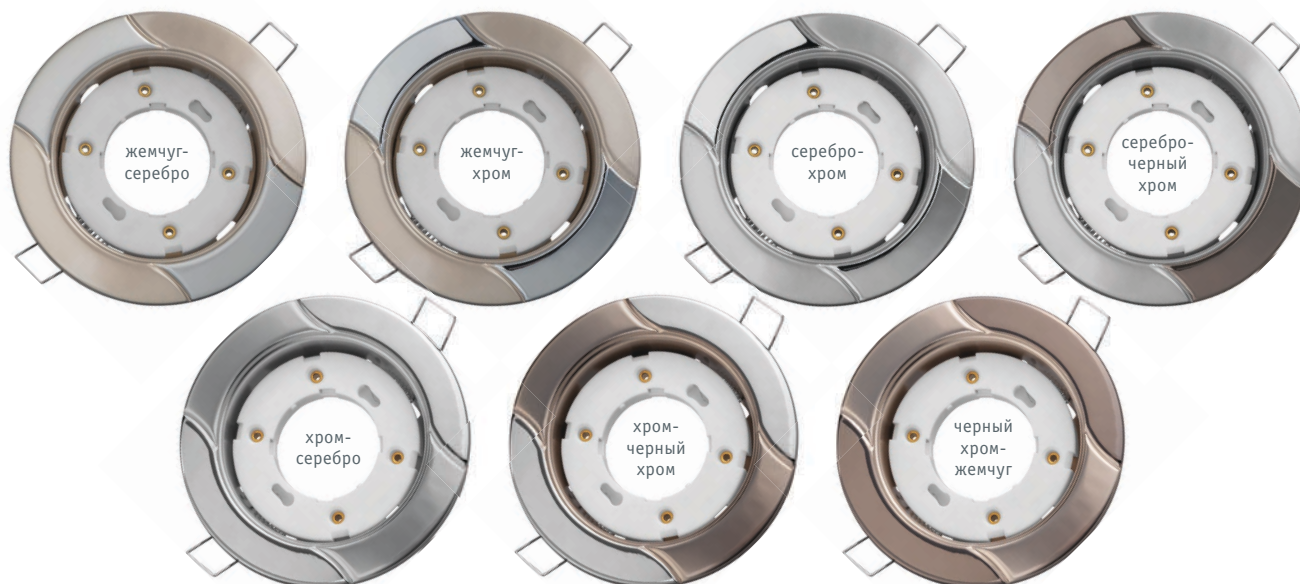

NGX-R8

Встраиваемые декоративные светильники Navigator серии NGX для ламп с цоколем GX53 – энергосберегающая альтернатива светильникам под галогенную или лампу накаливания. Предназначены для освещения жилых и общественных помещений: гостиниц, магазинов, банков, лестниц, лифтов и т.п. Идеально подходят для подвесных и натяжных потолков, мебели и других конструкций.

- Экономия электроэнергии в 5–10 раз*
- Низкий нагрев корпуса
- Установка в деревянную или пластиковую поверхность без теплоизоляции
- Небольшая установочная высота
- Металлический корпус
- Термокольцо в комплекте

*При использовании со светодиодными лампами. Рекомендуется использовать с лампами Navigator (лампа в комплект не входит).

Код продукта	Цвет	Узор	Патрон	Напряжение, В	Врезное отверстие Ø, мм	Установочная высота, мм	Размер d (b x l) x h, мм	Кол-во шт. в коробке	Штрихкод
NGX-R8-001-GX53	жемчуг-серебро	волна, 2 цвета	GX53	230	90	38	116x38	1/50	4650230 93051 4
NGX-R8-002-GX53	жемчуг-хром	волна, 2 цвета	GX53	230	90	38	116x38	1/50	4650230 93052 1
NGX-R8-003-GX53	серебро-хром	волна, 2 цвета	GX53	230	90	38	116x38	1/50	4650230 93053 8
NGX-R8-004-GX53	серебро-черный хром	волна, 2 цвета	GX53	230	90	38	116x38	1/50	4650230 93054 5
NGX-R8-005-GX53	хром-серебро	волна, 2 цвета	GX53	230	90	38	116x38	1/50	4650230 93055 2
NGX-R8-006-GX53	хром-черный хром	волна, 2 цвета	GX53	230	90	38	116x38	1/50	4650230 93056 9
NGX-R8-007-GX53	черный хром-жемчуг	волна, 2 цвета	GX53	230	90	38	116x38	1/50	4650230 93057 6