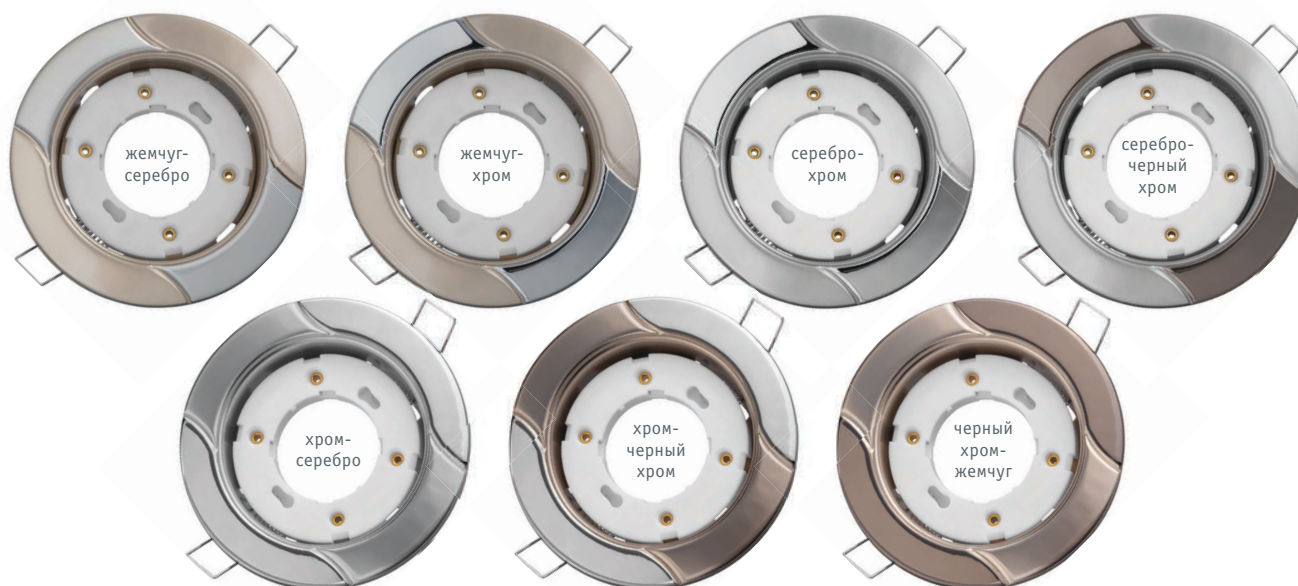

NGX-R8

Встраиваемые декоративные светильники Navigator серии NGX для ламп с цоколем GX53 – энергосберегающая альтернатива светильникам под галогенную или лампу накаливания. Предназначены для освещения жилых и общественных помещений: гостиных, магазинов, банков, лестниц, лифтов и т.п. Идеально подходят для подвесных и натяжных потолков, мебели и других конструкций.

- Экономия электроэнергии в 5–10 раз*
- Низкий нагрев корпуса
- Установка в деревянную или пластиковую поверхность без теплоизоляции
- Небольшая установочная высота
- Металлический корпус
- Термокольцо в комплекте

*При использовании со светодиодными лампами. Рекомендуется использовать с лампами Navigator (лампа в комплект не входит).

Код продукта	Цвет	Узор	Патрон	Напряжение, В	Врезное отверстие Ø, мм	Установочная высота, мм	Размер $d (b \times l) \times h$, мм	Кол-во шт. в коробке	Штрихкод
NGX-R8-001-GX53	жемчуг-серебро	волна, 2 цвета	GX53	230	90	38	116x38	1/50	4650230 93051 4
NGX-R8-002-GX53	жемчуг-хром	волна, 2 цвета	GX53	230	90	38	116x38	1/50	4650230 93052 1
NGX-R8-003-GX53	серебро-хром	волна, 2 цвета	GX53	230	90	38	116x38	1/50	4650230 93053 8
NGX-R8-004-GX53	серебро-черный хром	волна, 2 цвета	GX53	230	90	38	116x38	1/50	4650230 93054 5
NGX-R8-005-GX53	хром-серебро	волна, 2 цвета	GX53	230	90	38	116x38	1/50	4650230 93055 2
NGX-R8-006-GX53	хром-черный хром	волна, 2 цвета	GX53	230	90	38	116x38	1/50	4650230 93056 9
NGX-R8-007-GX53	черный хром-жемчуг	волна, 2 цвета	GX53	230	90	38	116x38	1/50	4650230 93057 6