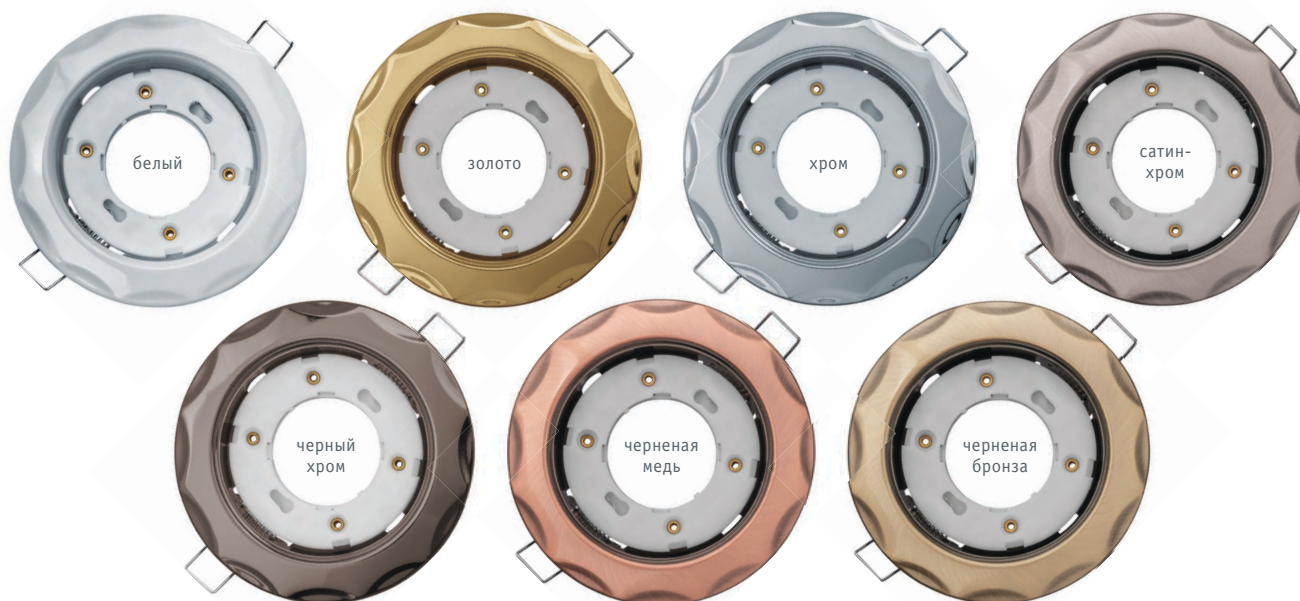

NGX-R9

Встраиваемые декоративные светильники Navigator серии NGX для ламп с цоколем GX53 – энергосберегающая альтернатива светильникам под галогенную или лампу накаливания. Предназначены для освещения жилых и общественных помещений: гостиниц, магазинов, банков, лестниц, лифтов и т.п. Идеально подходят для подвесных и натяжных потолков, мебели и других конструкций.

- Экономия электроэнергии в 5–10 раз*
- Низкий нагрев корпуса
- Установка в деревянную или пластиковую поверхность без теплоизоляции
- Небольшая установочная высота
- Металлический корпус
- Термокольцо в комплекте

*При использовании со светодиодными лампами. Рекомендуется использовать с лампами Navigator (лампа в комплект не входит).

Код продукта	Цвет	Узор	Патрон	Напряжение, В	Врезное отверстие Ø, мм	Установочная высота, мм	Размер d (b x l) x h, мм	Кол-во шт. в коробке	Штрихкод
NGX-R9-001-GX53	белый	звезда	GX53	230	90	38	116x38	1/50	4650230 93058 3
NGX-R9-002-GX53	золото	звезда	GX53	230	90	38	116x38	1/50	4650230 93059 0
NGX-R9-003-GX53	хром	звезда	GX53	230	90	38	116x38	1/50	4650230 93060 6
NGX-R9-004-GX53	сатин-хром	звезда	GX53	230	90	38	116x38	1/50	4650230 93061 3
NGX-R9-005-GX53	черный хром	звезда	GX53	230	90	38	116x38	1/50	4650230 93062 0
NGX-R9-006-GX53	черная медь	звезда	GX53	230	90	38	116x38	1/50	4650230 93063 7
NGX-R9-007-GX53	черная бронза	звезда	GX53	230	90	38	116x38	1/50	4650230 93064 4