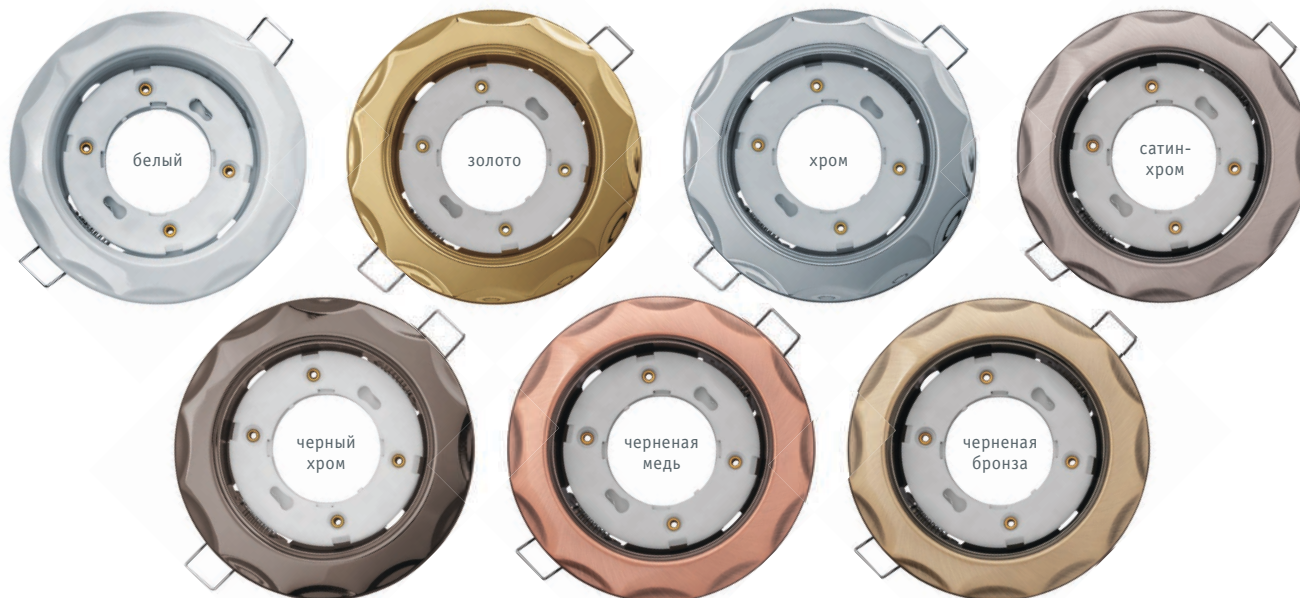

NGX-R9

Встраиваемые декоративные светильники Navigator серии NGX для ламп с цоколем GX53 – энергосберегающая альтернатива светильникам под галогенную или лампу накаливания. Предназначены для освещения жилых и общественных помещений: гостиных, магазинов, банков, лестниц, лифтов и т.п. Идеально подходят для подвесных и натяжных потолков, мебели и других конструкций.

- Экономия электроэнергии в 5–10 раз*
- Низкий нагрев корпуса
- Установка в деревянную или пластиковую поверхность без теплоизоляции
- Небольшая установочная высота
- Металлический корпус
- Термокольцо в комплекте

*При использовании со светодиодными лампами. Рекомендуется использовать с лампами Navigator (лампа в комплект не входит).

Код продукта	Цвет	Узор	Патрон	Напряжение, В	Врезное отверстие Ø, мм	Установочная высота, мм	Размер d (b x l) x h, мм	Кол-во шт. в коробке	Штрихкод
NGX-R9-001-GX53	белый	звезда	GX53	230	90	38	116x38	1/50	4650230 93058 3
NGX-R9-002-GX53	золото	звезда	GX53	230	90	38	116x38	1/50	4650230 93059 0
NGX-R9-003-GX53	хром	звезда	GX53	230	90	38	116x38	1/50	4650230 93060 6
NGX-R9-004-GX53	сатин-хром	звезда	GX53	230	90	38	116x38	1/50	4650230 93061 3
NGX-R9-005-GX53	черный хром	звезда	GX53	230	90	38	116x38	1/50	4650230 93062 0
NGX-R9-006-GX53	черная медь	звезда	GX53	230	90	38	116x38	1/50	4650230 93063 7
NGX-R9-007-GX53	черная бронза	звезда	GX53	230	90	38	116x38	1/50	4650230 93064 4