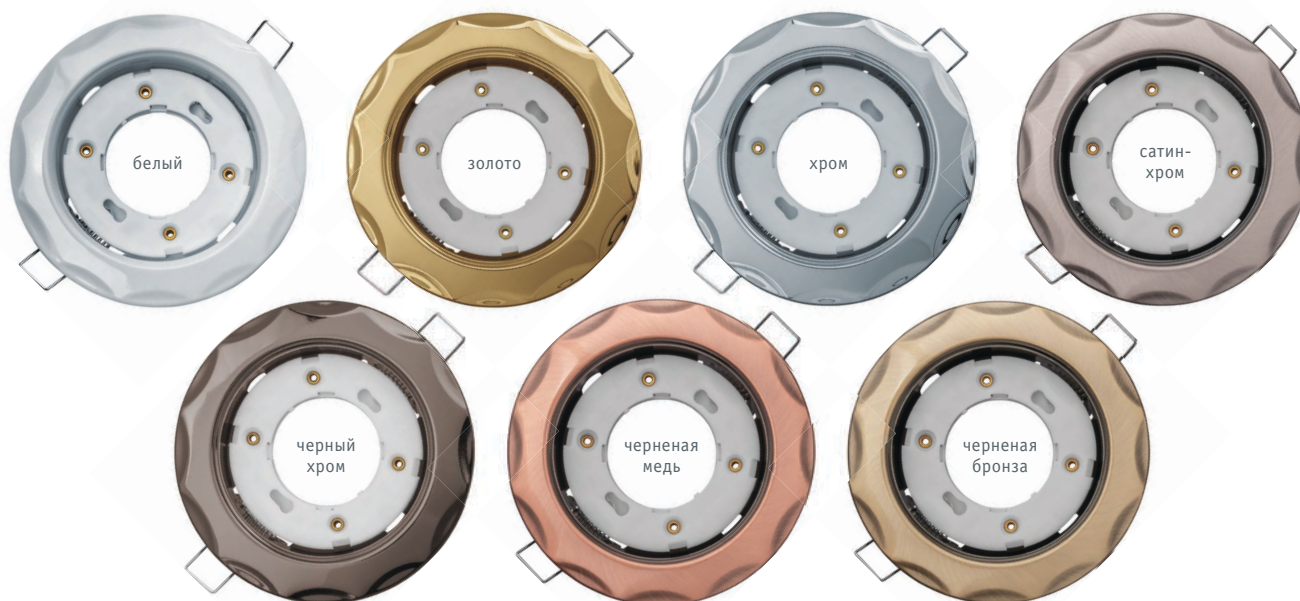

NGX-R9

Встраиваемые декоративные светильники Navigator серии NGX для ламп с цоколем GX53 – энергосберегающая альтернатива светильникам под галогенную или лампу накаливания. Предназначены для освещения жилых и общественных помещений: гостиных, магазинов, банков, лестниц, лифтов и т.п. Идеально подходят для подвесных и натяжных потолков, мебели и других конструкций.

- Экономия электроэнергии в 5–10 раз*
- Низкий нагрев корпуса
- Установка в деревянную или пластиковую поверхность без теплоизоляции
- Небольшая установочная высота
- Металлический корпус
- Термокольцо в комплекте

*При использовании со светодиодными лампами. Рекомендуется использовать с лампами Navigator (лампа в комплект не входит).

Код продукта	Цвет	Узор	Патрон	Напряжение, В	Врезное отверстие Ø, мм	Установочная высота, мм	Размер d (b x l) x h, мм	Кол-во шт. в коробке	Штрихкод
NGX-R9-001-GX53	белый	звезда	GX53	230	90	38	116x38	1/50	4650230 93058 3
NGX-R9-002-GX53	золото	звезда	GX53	230	90	38	116x38	1/50	4650230 93059 0
NGX-R9-003-GX53	хром	звезда	GX53	230	90	38	116x38	1/50	4650230 93060 6
NGX-R9-004-GX53	сатин-хром	звезда	GX53	230	90	38	116x38	1/50	4650230 93061 3
NGX-R9-005-GX53	черный хром	звезда	GX53	230	90	38	116x38	1/50	4650230 93062 0
NGX-R9-006-GX53	черная медь	звезда	GX53	230	90	38	116x38	1/50	4650230 93063 7
NGX-R9-007-GX53	черная бронза	звезда	GX53	230	90	38	116x38	1/50	4650230 93064 4