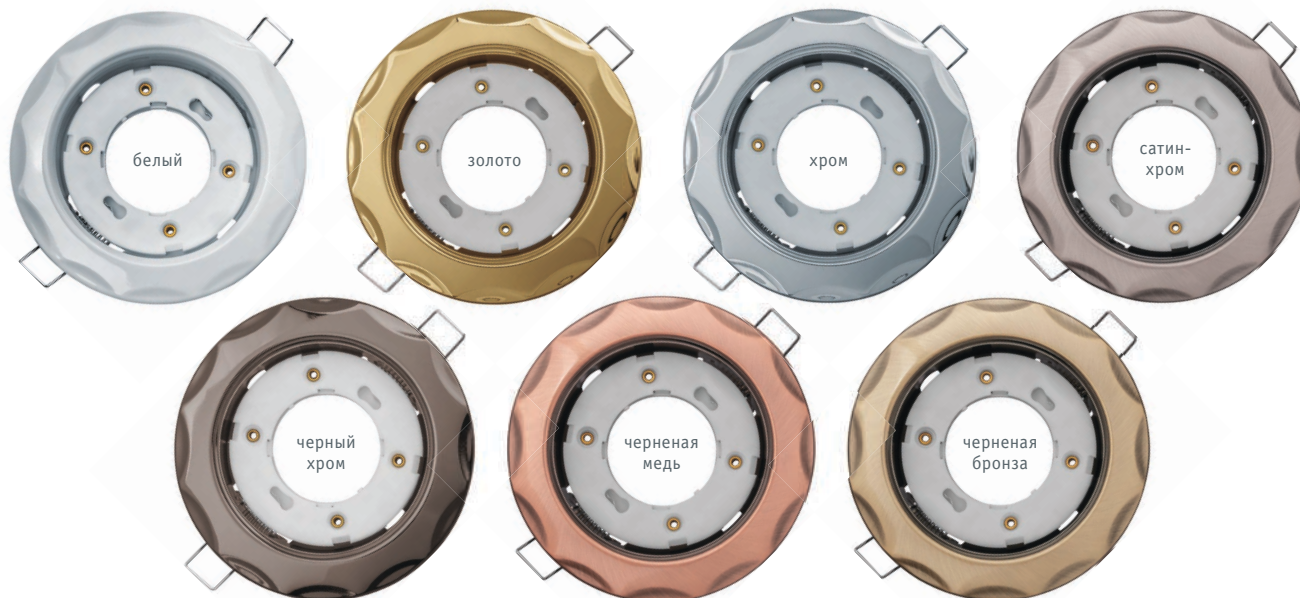

NGX-R9

Встраиваемые декоративные светильники Navigator серии NGX для ламп с цоколем GX53 – энергосберегающая альтернатива светильникам под галогенную или лампу накаливания. Предназначены для освещения жилых и общественных помещений: гостиниц, магазинов, банков, лестниц, лифтов и т.п. Идеально подходят для подвесных и натяжных потолков, мебели и других конструкций.

- Экономия электроэнергии в 5–10 раз*
- Низкий нагрев корпуса
- Установка в деревянную или пластиковую поверхность без теплоизоляции
- Небольшая установочная высота
- Металлический корпус
- Термокольцо в комплекте

*При использовании со светодиодными лампами. Рекомендуется использовать с лампами Navigator (лампа в комплект не входит).

| Код продукта | Цвет | Узор | Патрон | Напряжение, В | Врезное отверстие Ø, мм | Установочная высота, мм | Размер d (b x l) x h, мм | Кол-во шт. в коробке | Штрихкод |
|-----------------|---------------|--------|--------|---------------|-------------------------|-------------------------|--------------------------|----------------------|-----------------|
| NGX-R9-001-GX53 | белый | звезда | GX53 | 230 | 90 | 38 | 116x38 | 1/50 | 4650230 93058 3 |
| NGX-R9-002-GX53 | золото | звезда | GX53 | 230 | 90 | 38 | 116x38 | 1/50 | 4650230 93059 0 |
| NGX-R9-003-GX53 | хром | звезда | GX53 | 230 | 90 | 38 | 116x38 | 1/50 | 4650230 93060 6 |
| NGX-R9-004-GX53 | сатин-хром | звезда | GX53 | 230 | 90 | 38 | 116x38 | 1/50 | 4650230 93061 3 |
| NGX-R9-005-GX53 | черный хром | звезда | GX53 | 230 | 90 | 38 | 116x38 | 1/50 | 4650230 93062 0 |
| NGX-R9-006-GX53 | черная медь | звезда | GX53 | 230 | 90 | 38 | 116x38 | 1/50 | 4650230 93063 7 |
| NGX-R9-007-GX53 | черная бронза | звезда | GX53 | 230 | 90 | 38 | 116x38 | 1/50 | 4650230 93064 4 |