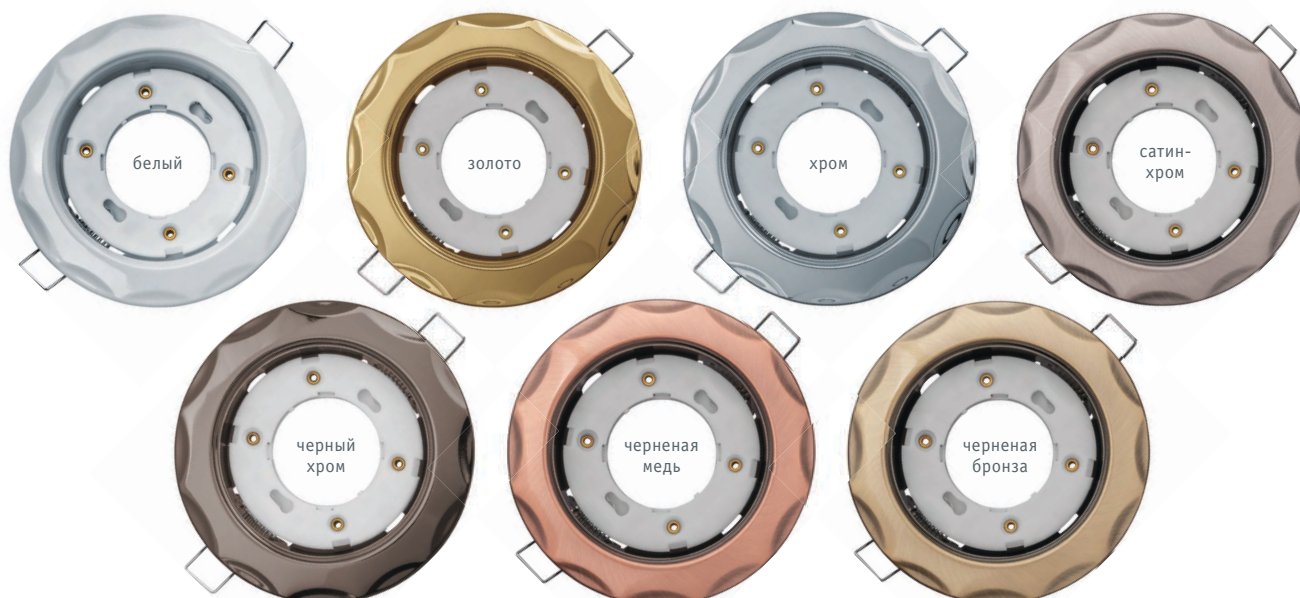

## NGX-R9

**Встраиваемые декоративные светильники Navigator серии NGX для ламп с цоколем GX53 – энергосберегающая альтернатива светильникам под галогенную или лампу накаливания. Предназначены для освещения жилых и общественных помещений: гостиных, магазинов, банков, лестниц, лифтов и т.п. Идеально подходят для подвесных и натяжных потолков, мебели и других конструкций.**

- Экономия электроэнергии в 5–10 раз\*
- Низкий нагрев корпуса
- Установка в деревянную или пластиковую поверхность без теплоизоляции
- Небольшая установочная высота
- Металлический корпус
- Термокольцо в комплекте

\*При использовании со светодиодными лампами. Рекомендуется использовать с лампами Navigator (лампа в комплект не входит).

Код продукта	Цвет	Узор	Патрон	Напряжение, В	Врезное отверстие Ø, мм	Установочная высота, мм	Размер $d (b \times l) \times h$ , мм	Кол-во шт. в коробке	Штрихкод
NGX-R9-001-GX53	белый	звезда	GX53	230	90	38	116x38	1/50	4650230 93058 3
NGX-R9-002-GX53	золото	звезда	GX53	230	90	38	116x38	1/50	4650230 93059 0
NGX-R9-003-GX53	хром	звезда	GX53	230	90	38	116x38	1/50	4650230 93060 6
NGX-R9-004-GX53	сатин-хром	звезда	GX53	230	90	38	116x38	1/50	4650230 93061 3
NGX-R9-005-GX53	черный хром	звезда	GX53	230	90	38	116x38	1/50	4650230 93062 0
NGX-R9-006-GX53	черная медь	звезда	GX53	230	90	38	116x38	1/50	4650230 93063 7
NGX-R9-007-GX53	черная бронза	звезда	GX53	230	90	38	116x38	1/50	4650230 93064 4