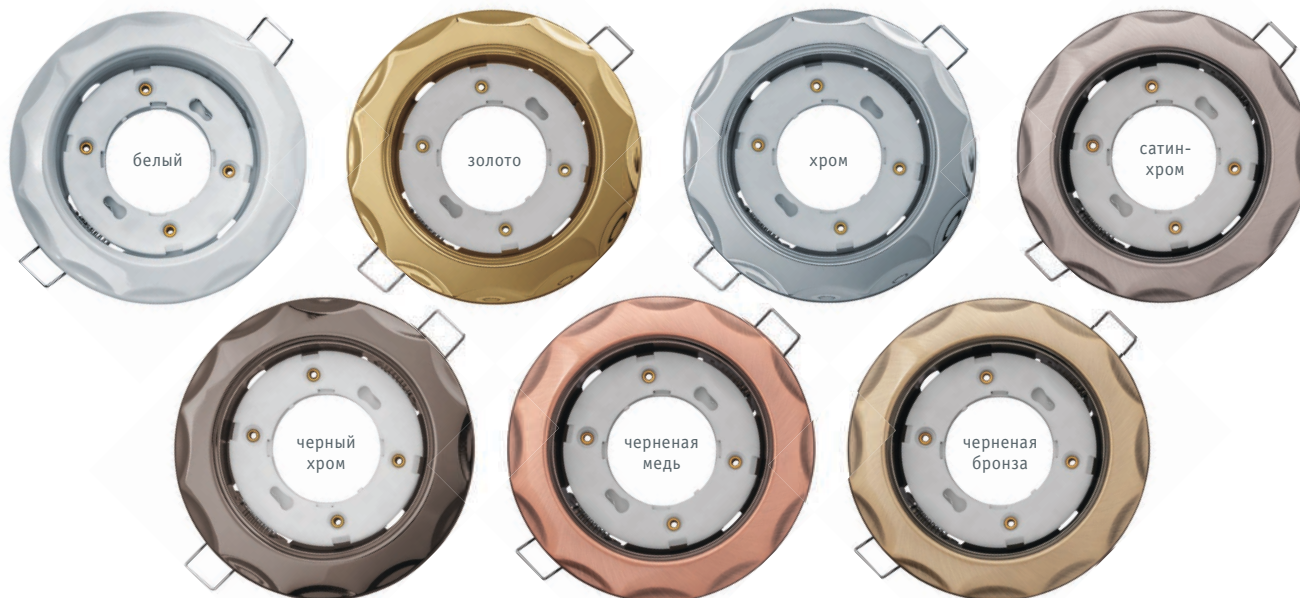

NGX-R9

Встраиваемые декоративные светильники Navigator серии NGX для ламп с цоколем GX53 – энергосберегающая альтернатива светильникам под галогенную или лампу накаливания. Предназначены для освещения жилых и общественных помещений: гостиниц, магазинов, банков, лестниц, лифтов и т.п. Идеально подходят для подвесных и натяжных потолков, мебели и других конструкций.

- Экономия электроэнергии в 5–10 раз*
- Низкий нагрев корпуса
- Установка в деревянную или пластиковую поверхность без теплоизоляции
- Небольшая установочная высота
- Металлический корпус
- Термокольцо в комплекте

*При использовании со светодиодными лампами. Рекомендуется использовать с лампами Navigator (лампа в комплект не входит).

Код продукта	Цвет	Узор	Патрон	Напряжение, В	Врезное отверстие Ø, мм	Установочная высота, мм	Размер d (b x l) x h, мм	Кол-во шт. в коробке	Штрихкод
NGX-R9-001-GX53	белый	звезда	GX53	230	90	38	116x38	1/50	4650230 93058 3
NGX-R9-002-GX53	золото	звезда	GX53	230	90	38	116x38	1/50	4650230 93059 0
NGX-R9-003-GX53	хром	звезда	GX53	230	90	38	116x38	1/50	4650230 93060 6
NGX-R9-004-GX53	сатин-хром	звезда	GX53	230	90	38	116x38	1/50	4650230 93061 3
NGX-R9-005-GX53	черный хром	звезда	GX53	230	90	38	116x38	1/50	4650230 93062 0
NGX-R9-006-GX53	черная медь	звезда	GX53	230	90	38	116x38	1/50	4650230 93063 7
NGX-R9-007-GX53	черная бронза	звезда	GX53	230	90	38	116x38	1/50	4650230 93064 4