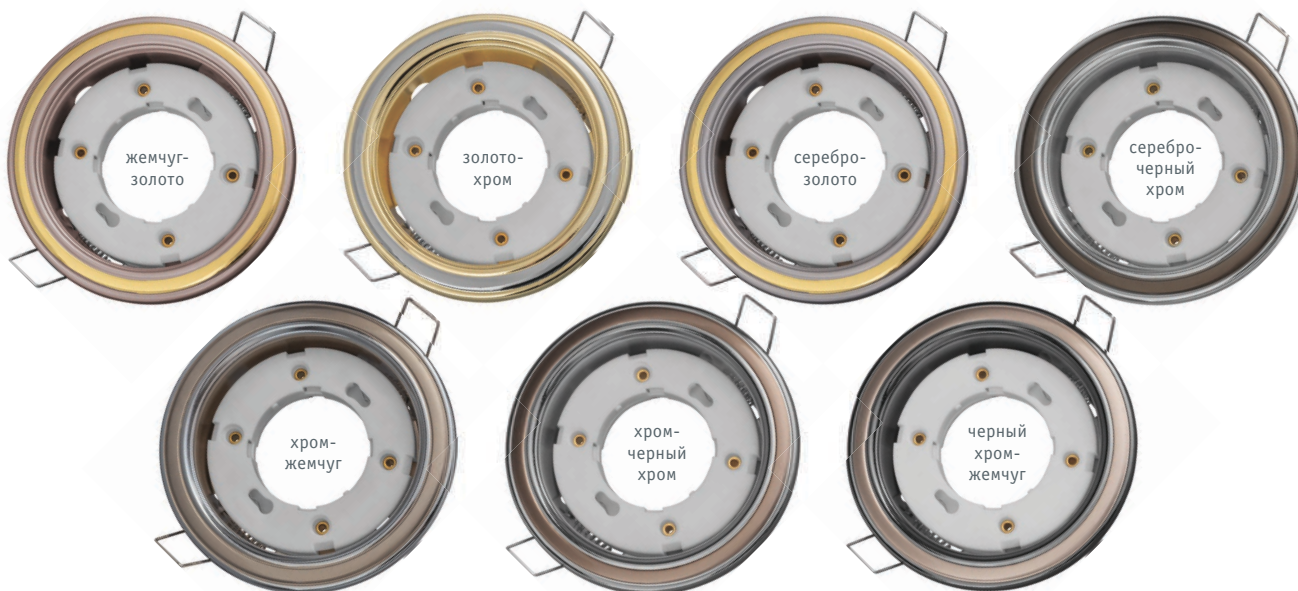

NGX-R10

Встраиваемые декоративные светильники Navigator серии NGX для ламп с цоколем GX53 – энергосберегающая альтернатива светильникам под галогенную или лампу накаливания. Предназначены для освещения жилых и общественных помещений: гостиниц, магазинов, банков, лестниц, лифтов и т.п. Идеально подходят для подвесных и натяжных потолков, мебели и других конструкций.

- Экономия электроэнергии в 5–10 раз*
- Низкий нагрев корпуса
- Установка в деревянную или пластиковую поверхность без теплоизоляции
- Небольшая установочная высота
- Металлический корпус
- Термокольцо в комплекте

*При использовании со светодиодными лампами. Рекомендуется использовать с лампами Navigator (лампа в комплект не входит).

Код продукта	Цвет	Узор	Патрон	Напряжение, В	Врезное отверстие Ø, мм	Установочная высота, мм	Размер d (b x l) x h, мм	Кол-во шт. в коробке	Штрихкод
NGX-R10-001-GX53	жемчуг-золото	2 кольца, 2 цвета	GX53	230	90	38	106x38	1/50	4650230 93065 1
NGX-R10-002-GX53	золото-хром	2 кольца, 2 цвета	GX53	230	90	38	106x38	1/50	4650230 93066 8
NGX-R10-003-GX53	серебро-золото	2 кольца, 2 цвета	GX53	230	90	38	106x38	1/50	4650230 93067 5
NGX-R10-004-GX53	серебро-черный хром	2 кольца, 2 цвета	GX53	230	90	38	106x38	1/50	4650230 93068 2
NGX-R10-005-GX53	хром-жемчуг	2 кольца, 2 цвета	GX53	230	90	38	106x38	1/50	4650230 93069 9
NGX-R10-006-GX53	хром-черный хром	2 кольца, 2 цвета	GX53	230	90	38	106x38	1/50	4650230 93070 5
NGX-R10-007-GX53	черный хром-жемчуг	2 кольца, 2 цвета	GX53	230	90	38	106x38	1/50	4650230 93071 2