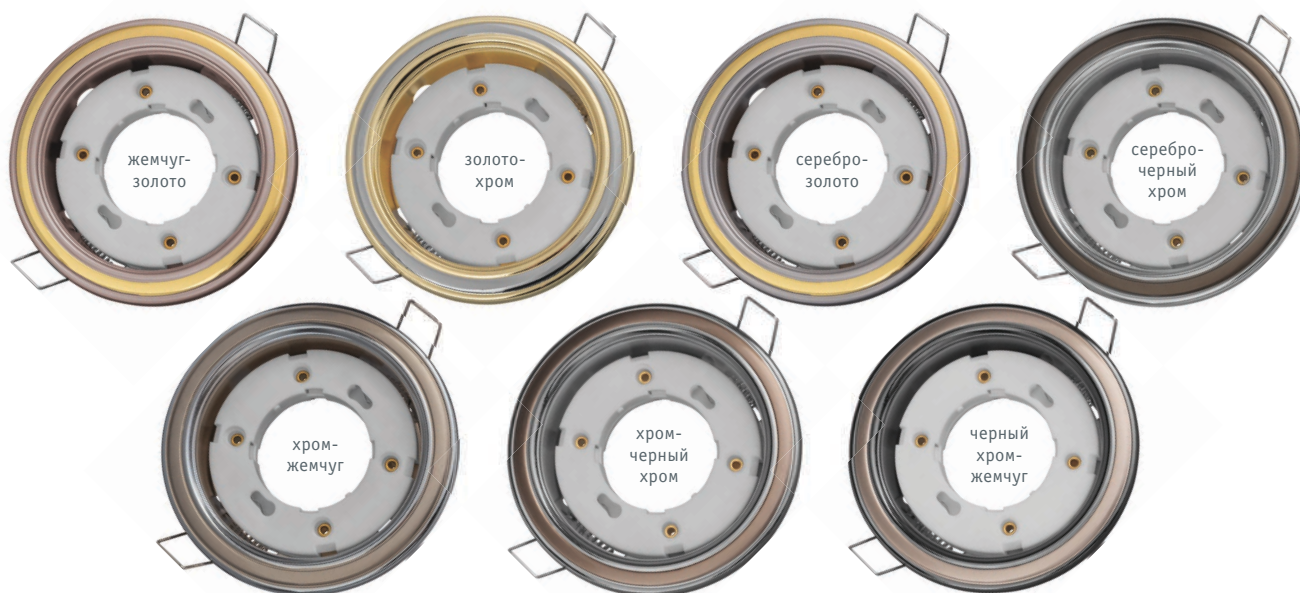

**NGX-R10**

**Встраиваемые декоративные светильники Navigator серии NGX для ламп с цоколем GX53 – энергосберегающая альтернатива светильникам под галогенную или лампу накаливания. Предназначены для освещения жилых и общественных помещений: гостиных, магазинов, банков, лестниц, лифтов и т.п. Идеально подходят для подвесных и натяжных потолков, мебели и других конструкций.**

- Экономия электроэнергии в 5–10 раз\*
- Низкий нагрев корпуса
- Установка в деревянную или пластиковую поверхность без теплоизоляции
- Небольшая установочная высота
- Металлический корпус
- Термокольцо в комплекте

\*При использовании со светодиодными лампами. Рекомендуется использовать с лампами Navigator (лампа в комплект не входит).

Код продукта	Цвет	Узор	Патрон	Напряжение, В	Врезное отверстие Ø, мм	Установочная высота, мм	Размер d (b x l) x h, мм	Кол-во шт. в коробке	Штрихкод
NGX-R10-001-GX53	жемчуг-золото	2 кольца, 2 цвета	GX53	230	90	38	106x38	1/50	4650230 93065 1
NGX-R10-002-GX53	золото-хром	2 кольца, 2 цвета	GX53	230	90	38	106x38	1/50	4650230 93066 8
NGX-R10-003-GX53	серебро-золото	2 кольца, 2 цвета	GX53	230	90	38	106x38	1/50	4650230 93067 5
NGX-R10-004-GX53	серебро-черный хром	2 кольца, 2 цвета	GX53	230	90	38	106x38	1/50	4650230 93068 2
NGX-R10-005-GX53	хром-жемчуг	2 кольца, 2 цвета	GX53	230	90	38	106x38	1/50	4650230 93069 9
NGX-R10-006-GX53	хром-черный хром	2 кольца, 2 цвета	GX53	230	90	38	106x38	1/50	4650230 93070 5
NGX-R10-007-GX53	черный хром-жемчуг	2 кольца, 2 цвета	GX53	230	90	38	106x38	1/50	4650230 93071 2