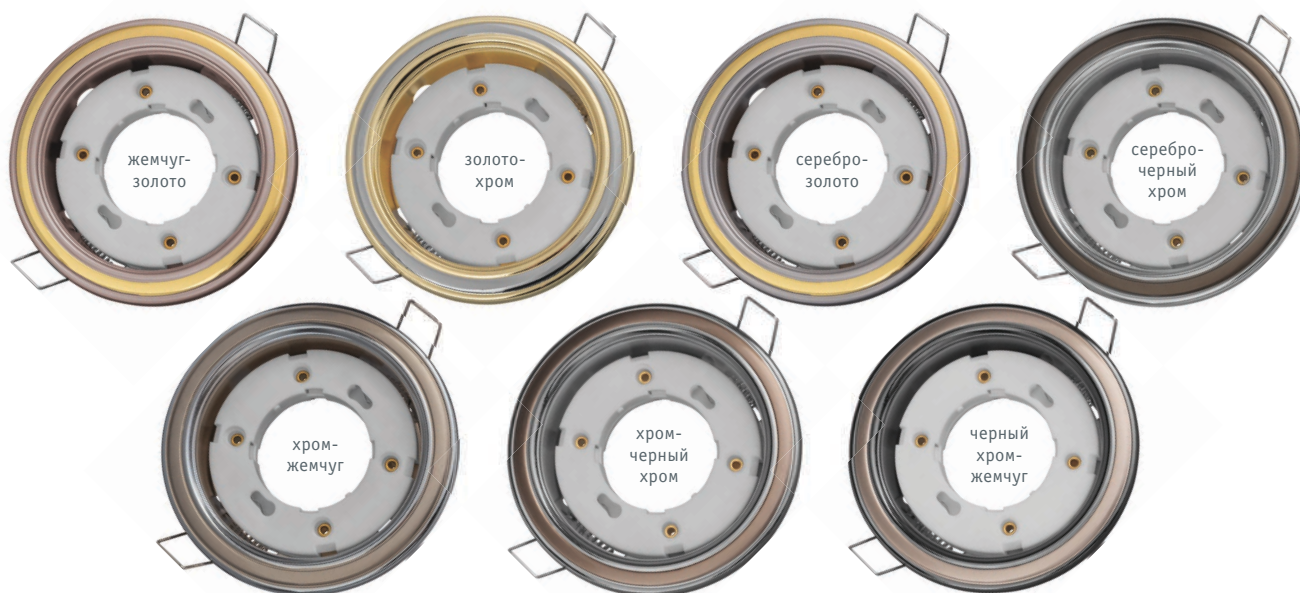

NGX-R10

Встраиваемые декоративные светильники Navigator серии NGX для ламп с цоколем GX53 – энергосберегающая альтернатива светильникам под галогенную или лампу накаливания. Предназначены для освещения жилых и общественных помещений: гостиниц, магазинов, банков, лестниц, лифтов и т.п. Идеально подходят для подвесных и натяжных потолков, мебели и других конструкций.

- Экономия электроэнергии в 5–10 раз*
- Низкий нагрев корпуса
- Установка в деревянную или пластиковую поверхность без теплоизоляции
- Небольшая установочная высота
- Металлический корпус
- Термокольцо в комплекте

*При использовании со светодиодными лампами. Рекомендуется использовать с лампами Navigator (лампа в комплект не входит).

Код продукта	Цвет	Узор	Патрон	Напряжение, В	Врезное отверстие Ø, мм	Установочная высота, мм	Размер $d (b \times l)$, мм	Кол-во шт. в коробке	Штрихкод
NGX-R10-001-GX53	жемчуг-золото	2 кольца, 2 цвета	GX53	230	90	38	106x38	1/50	4650230 93065 1
NGX-R10-002-GX53	золото-хром	2 кольца, 2 цвета	GX53	230	90	38	106x38	1/50	4650230 93066 8
NGX-R10-003-GX53	серебро-золото	2 кольца, 2 цвета	GX53	230	90	38	106x38	1/50	4650230 93067 5
NGX-R10-004-GX53	серебро-черный хром	2 кольца, 2 цвета	GX53	230	90	38	106x38	1/50	4650230 93068 2
NGX-R10-005-GX53	хром-жемчуг	2 кольца, 2 цвета	GX53	230	90	38	106x38	1/50	4650230 93069 9
NGX-R10-006-GX53	хром-черный хром	2 кольца, 2 цвета	GX53	230	90	38	106x38	1/50	4650230 93070 5
NGX-R10-007-GX53	черный хром-жемчуг	2 кольца, 2 цвета	GX53	230	90	38	106x38	1/50	4650230 93071 2