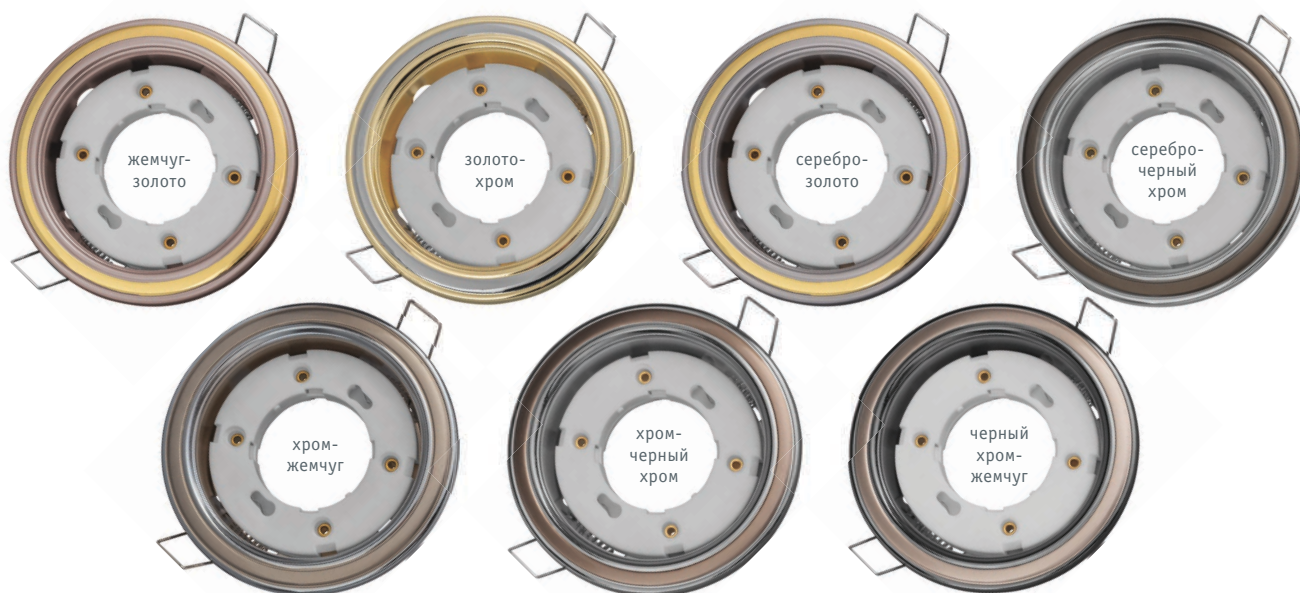

**NGX-R10**

**Встраиваемые декоративные светильники Navigator серии NGX для ламп с цоколем GX53** – энергосберегающая альтернатива светильникам под галогенную или лампу накаливания. Предназначены для освещения жилых и общественных помещений: гостиниц, магазинов, банков, лестниц, лифтов и т.п. Идеально подходят для подвесных и натяжных потолков, мебели и других конструкций.

- Экономия электроэнергии в 5–10 раз\*
- Низкий нагрев корпуса
- Установка в деревянную или пластиковую поверхность без теплоизоляции
- Небольшая установочная высота
- Металлический корпус
- Термокольцо в комплекте

\*При использовании со светодиодными лампами. Рекомендуется использовать с лампами Navigator (лампа в комплект не входит).

Код продукта	Цвет	Узор	Патрон	Напряжение, В	Врезное отверстие Ø, мм	Установочная высота, мм	Размер d (b x l) x h, мм	Кол-во шт. в коробке	Штрихкод
NGX-R10-001-GX53	жемчуг-золото	2 кольца, 2 цвета	GX53	230	90	38	106x38	1/50	4650230 93065 1
NGX-R10-002-GX53	золото-хром	2 кольца, 2 цвета	GX53	230	90	38	106x38	1/50	4650230 93066 8
NGX-R10-003-GX53	серебро-золото	2 кольца, 2 цвета	GX53	230	90	38	106x38	1/50	4650230 93067 5
NGX-R10-004-GX53	серебро-черный хром	2 кольца, 2 цвета	GX53	230	90	38	106x38	1/50	4650230 93068 2
NGX-R10-005-GX53	хром-жемчуг	2 кольца, 2 цвета	GX53	230	90	38	106x38	1/50	4650230 93069 9
NGX-R10-006-GX53	хром-черный хром	2 кольца, 2 цвета	GX53	230	90	38	106x38	1/50	4650230 93070 5
NGX-R10-007-GX53	черный хром-жемчуг	2 кольца, 2 цвета	GX53	230	90	38	106x38	1/50	4650230 93071 2