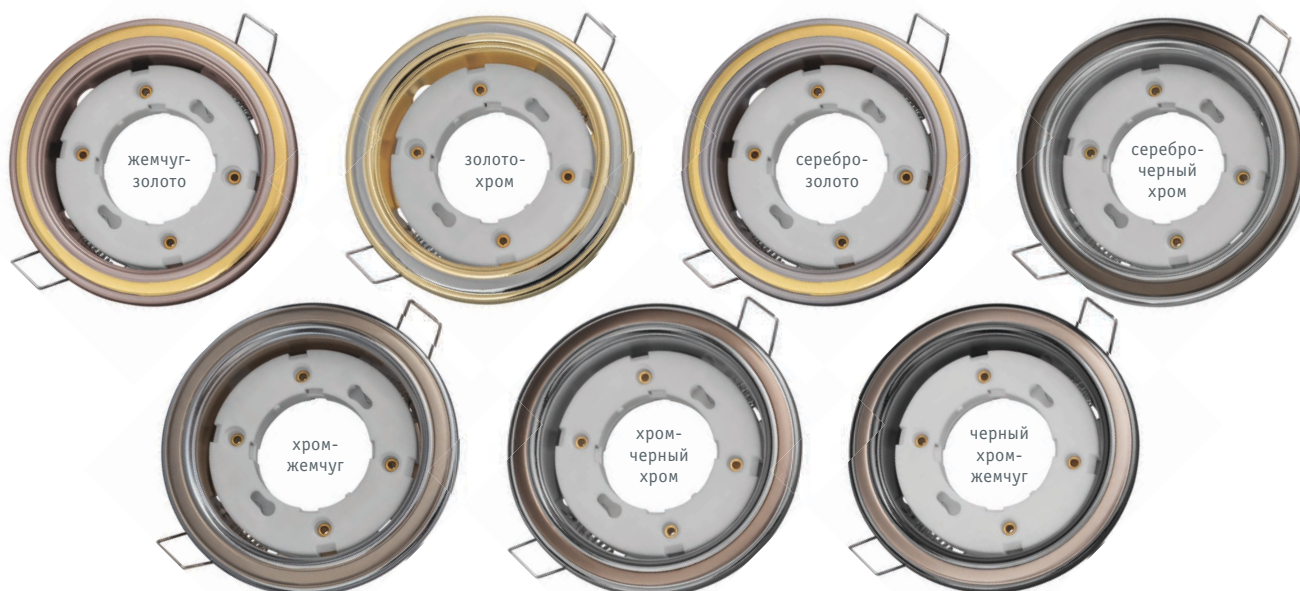

NGX-R10

Встраиваемые декоративные светильники Navigator серии NGX для ламп с цоколем GX53 – энергосберегающая альтернатива светильникам под галогенную или лампу накаливания. Предназначены для освещения жилых и общественных помещений: гостиных, магазинов, банков, лестниц, лифтов и т.п. Идеально подходят для подвесных и натяжных потолков, мебели и других конструкций.

- Экономия электроэнергии в 5–10 раз*
- Низкий нагрев корпуса
- Установка в деревянную или пластиковую поверхность без теплоизоляции
- Небольшая установочная высота
- Металлический корпус
- Термокольцо в комплекте

*При использовании со светодиодными лампами. Рекомендуется использовать с лампами Navigator (лампа в комплект не входит).

Код продукта	Цвет	Узор	Патрон	Напряжение, В	Врезное отверстие Ø, мм	Установочная высота, мм	Размер $d (b \times l)$, мм	Кол-во шт. в коробке	Штрихкод
NGX-R10-001-GX53	жемчуг-золото	2 кольца, 2 цвета	GX53	230	90	38	106x38	1/50	4650230 93065 1
NGX-R10-002-GX53	золото-хром	2 кольца, 2 цвета	GX53	230	90	38	106x38	1/50	4650230 93066 8
NGX-R10-003-GX53	серебро-золото	2 кольца, 2 цвета	GX53	230	90	38	106x38	1/50	4650230 93067 5
NGX-R10-004-GX53	серебро-черный хром	2 кольца, 2 цвета	GX53	230	90	38	106x38	1/50	4650230 93068 2
NGX-R10-005-GX53	хром-жемчуг	2 кольца, 2 цвета	GX53	230	90	38	106x38	1/50	4650230 93069 9
NGX-R10-006-GX53	хром-черный хром	2 кольца, 2 цвета	GX53	230	90	38	106x38	1/50	4650230 93070 5
NGX-R10-007-GX53	черный хром-жемчуг	2 кольца, 2 цвета	GX53	230	90	38	106x38	1/50	4650230 93071 2