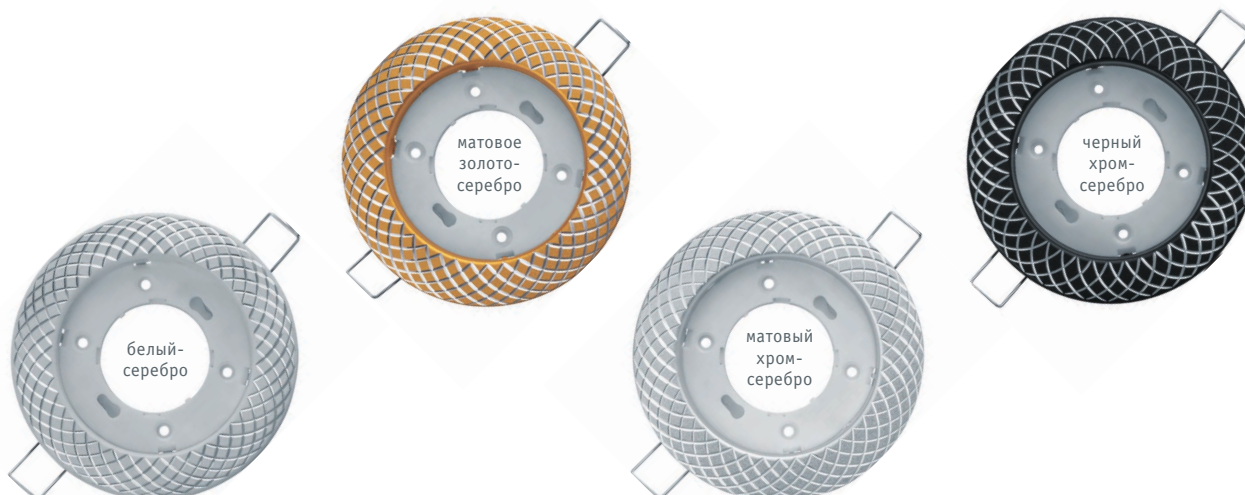

NGX-R11

Встраиваемые декоративные светильники Navigator серии NGX для ламп с цоколем GX53 – энергосберегающая альтернатива светильникам под галогенную или лампу накаливания. Предназначены для освещения жилых и общественных помещений: гостиниц, магазинов, банков, лестниц, лифтов и т.п. Идеально подходят для подвесных и натяжных потолков, мебели и других конструкций.

- Экономия электроэнергии в 5–10 раз*
- Низкий нагрев корпуса
- Установка в деревянную или пластиковую поверхность без теплоизоляции
- Небольшая установочная высота
- Металлический корпус
- Термокольцо в комплекте

*При использовании со светодиодными лампами. Рекомендуется использовать с лампами Navigator (лампа в комплект не входит).

Код продукта	Цвет	Узор	Патрон	Напряжение, В	Врезное отверстие Ø, мм	Установочная высота, мм	Размер $d (b \times l)$, мм	Кол-во шт. в коробке	Штрихкод
NGX-R11-001-GX53	белый-серебро	сетка, 2 цвета	GX53	230	90	20	110x20	1/50	4650230 93072 9
NGX-R11-002-GX53	матовое золото-серебро	сетка, 2 цвета	GX53	230	90	20	110x20	1/50	4650230 93073 6
NGX-R11-003-GX53	матовый хром-серебро	сетка, 2 цвета	GX53	230	90	20	110x20	1/50	4650230 93074 3
NGX-R11-004-GX53	черный хром-серебро	сетка, 2 цвета	GX53	230	90	20	110x20	1/50	4650230 93075 0