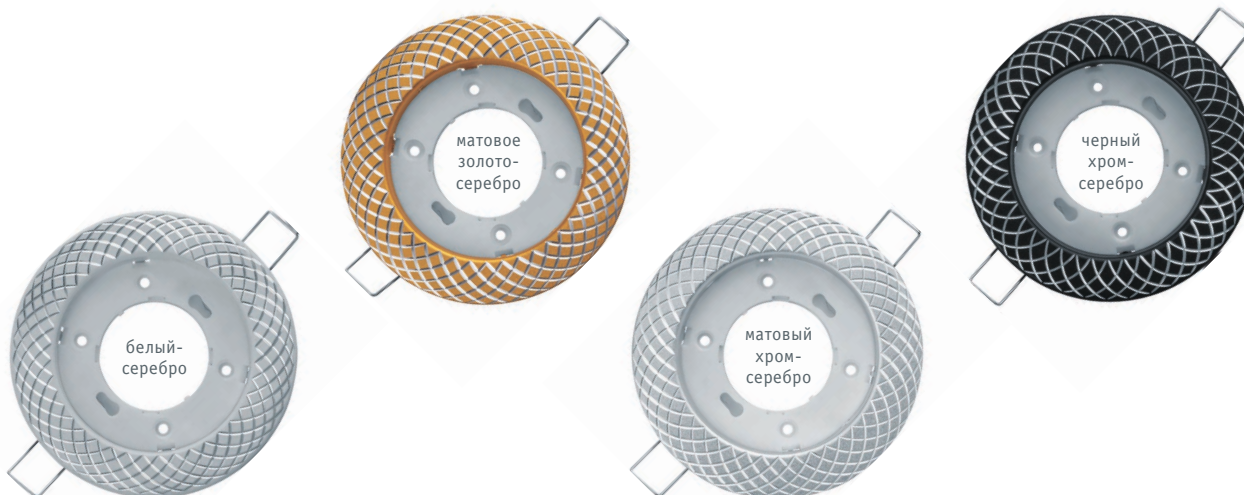

NGX-R11

Встраиваемые декоративные светильники Navigator серии NGX для ламп с цоколем GX53 – энергосберегающая альтернатива светильникам под галогенную или лампу накаливания. Предназначены для освещения жилых и общественных помещений: гостиниц, магазинов, банков, лестниц, лифтов и т.п. Идеально подходят для подвесных и натяжных потолков, мебели и других конструкций.

- Экономия электроэнергии в 5–10 раз*
- Низкий нагрев корпуса
- Установка в деревянную или пластиковую поверхность без теплоизоляции
- Небольшая установочная высота
- Металлический корпус
- Термокольцо в комплекте

*При использовании со светодиодными лампами. Рекомендуется использовать с лампами Navigator (лампа в комплект не входит).

Код продукта	Цвет	Узор	Патрон	Напряжение, В	Врезное отверстие Ø, мм	Установочная высота, мм	Размер $d (b \times l)$, мм	Кол-во шт. в коробке	Штрихкод
NGX-R11-001-GX53	белый-серебро	сетка, 2 цвета	GX53	230	90	20	110x20	1/50	4650230 93072 9
NGX-R11-002-GX53	матовое золото-серебро	сетка, 2 цвета	GX53	230	90	20	110x20	1/50	4650230 93073 6
NGX-R11-003-GX53	матовый хром-серебро	сетка, 2 цвета	GX53	230	90	20	110x20	1/50	4650230 93074 3
NGX-R11-004-GX53	черный хром-серебро	сетка, 2 цвета	GX53	230	90	20	110x20	1/50	4650230 93075 0