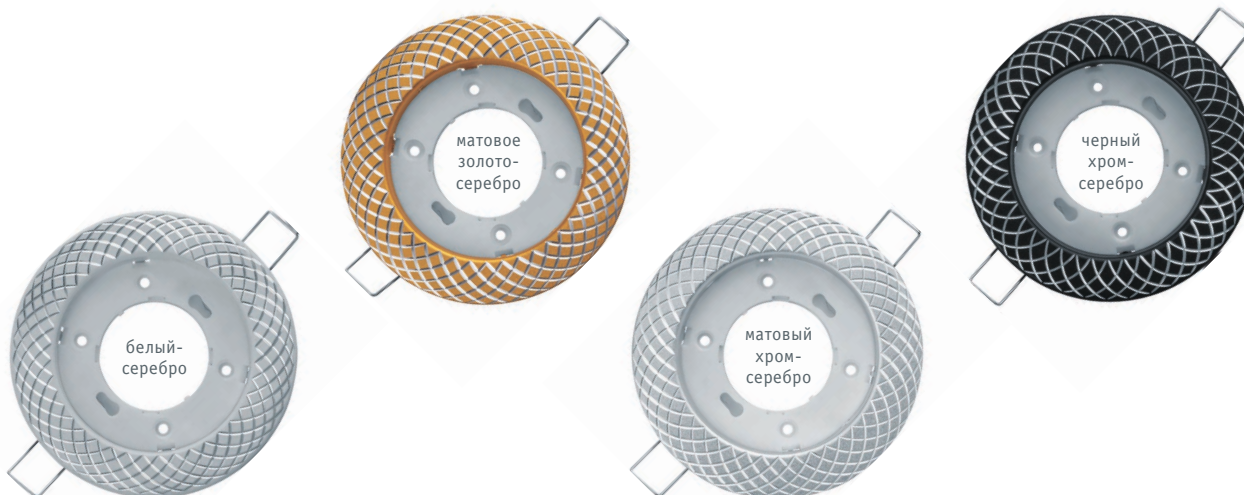

**NGX-R11**

**Встраиваемые декоративные светильники Navigator серии NGX для ламп с цоколем GX53 – энергосберегающая альтернатива светильникам под галогенную или лампу накаливания. Предназначены для освещения жилых и общественных помещений: гостиных, магазинов, банков, лестниц, лифтов и т.п. Идеально подходят для подвесных и натяжных потолков, мебели и других конструкций.**

- Экономия электроэнергии в 5–10 раз\*
- Низкий нагрев корпуса
- Установка в деревянную или пластиковую поверхность без теплоизоляции
- Небольшая установочная высота
- Металлический корпус
- Термокольцо в комплекте

\*При использовании со светодиодными лампами. Рекомендуется использовать с лампами Navigator (лампа в комплект не входит).

Код продукта	Цвет	Узор	Патрон	Напряжение, В	Врезное отверстие Ø, мм	Установочная высота, мм	Размер $d (b \times l)$ , мм	Кол-во шт. в коробке	Штрихкод
NGX-R11-001-GX53	белый-серебро	сетка, 2 цвета	GX53	230	90	20	110x20	1/50	4650230 93072 9
NGX-R11-002-GX53	матовое золото-серебро	сетка, 2 цвета	GX53	230	90	20	110x20	1/50	4650230 93073 6
NGX-R11-003-GX53	матовый хром-серебро	сетка, 2 цвета	GX53	230	90	20	110x20	1/50	4650230 93074 3
NGX-R11-004-GX53	черный хром-серебро	сетка, 2 цвета	GX53	230	90	20	110x20	1/50	4650230 93075 0