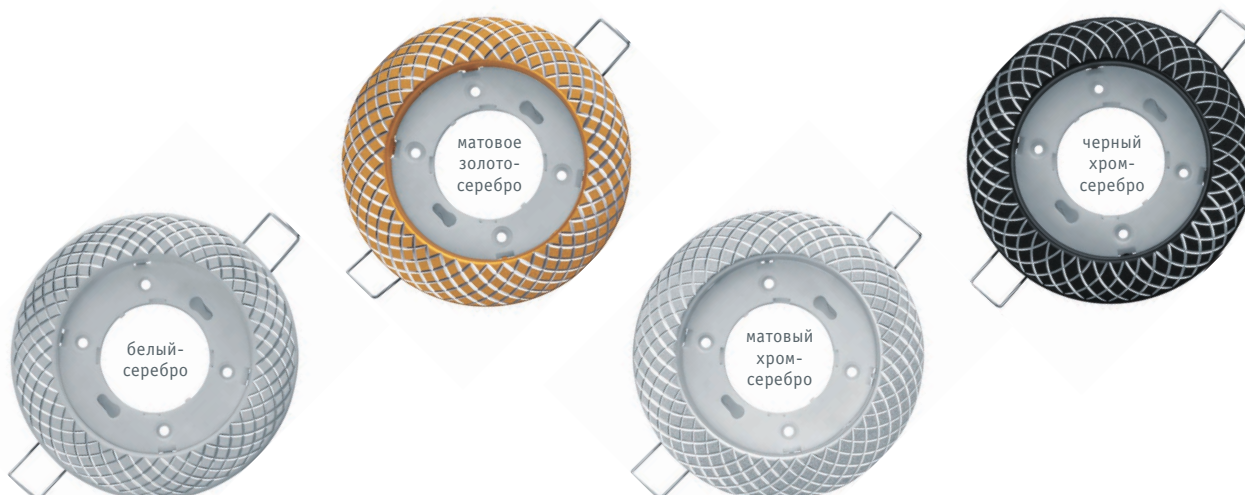

**NGX-R11**

**Встраиваемые декоративные светильники Navigator серии NGX для ламп с цоколем GX53 – энергосберегающая альтернатива светильникам под галогенную или лампу накаливания. Предназначены для освещения жилых и общественных помещений: гостиных, магазинов, банков, лестниц, лифтов и т.п. Идеально подходят для подвесных и натяжных потолков, мебели и других конструкций.**

- Экономия электроэнергии в 5–10 раз\*
- Низкий нагрев корпуса
- Установка в деревянную или пластиковую поверхность без теплоизоляции
- Небольшая установочная высота
- Металлический корпус
- Термокольцо в комплекте

\*При использовании со светодиодными лампами. Рекомендуется использовать с лампами Navigator (лампа в комплект не входит).

Код продукта	Цвет	Узор	Патрон	Напряжение, В	Врезное отверстие Ø, мм	Установочная высота, мм	Размер $d (b \times l)$ x $h$ , мм	Кол-во шт. в коробке	Штрихкод
NGX-R11-001-GX53	белый-серебро	сетка, 2 цвета	GX53	230	90	20	110x20	1/50	4650230 93072 9
NGX-R11-002-GX53	матовое золото-серебро	сетка, 2 цвета	GX53	230	90	20	110x20	1/50	4650230 93073 6
NGX-R11-003-GX53	матовый хром-серебро	сетка, 2 цвета	GX53	230	90	20	110x20	1/50	4650230 93074 3
NGX-R11-004-GX53	черный хром-серебро	сетка, 2 цвета	GX53	230	90	20	110x20	1/50	4650230 93075 0