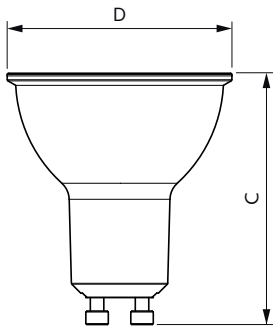

CorePro LEDspot MV

EAN/UPC — продукт	8719514408333
Код заказа	929002093317
Нумератор — количество на упаковку	1
Нумератор — упаковок на внешний короб	10

Материал (SAP)	929002093317
Вес нетто (шт.)	0,032 kg

Чертеж размеров

ESSLEDspot 8W 720lm GU10 830 120D ND RCA

Product	D	C
ESSLEDspot 8W 720lm GU10 830 120D ND RCA	50 mm	58 mm