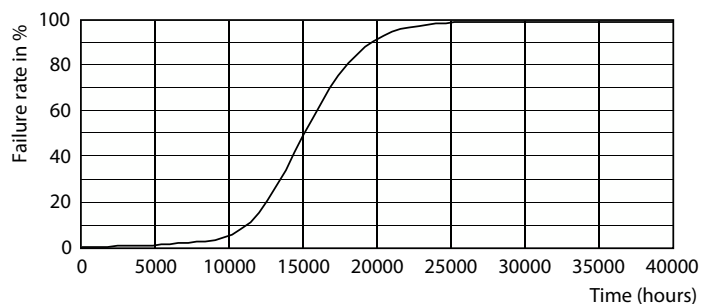

CorePro LEDspot MV

Срок службы

Life Expectancy Diagram