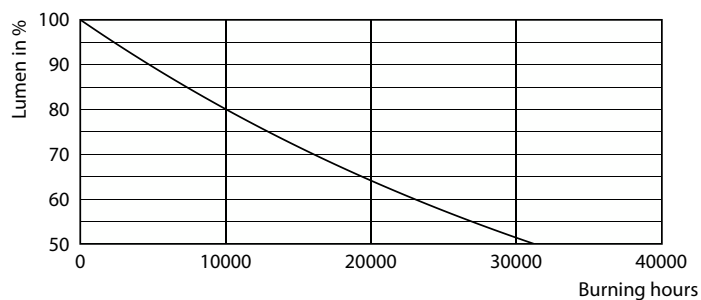

CorePro LEDspot MV

Срок службы

Lumen Maintenance Diagram