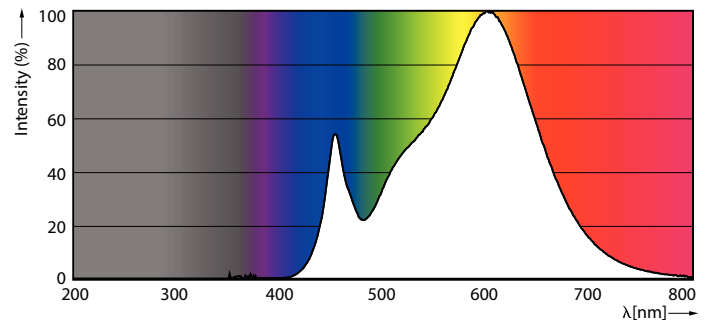

LEDspots RCA 7,5W PAR16 GU10 830 120D-POC

LEDspots RCA 7,5W PAR16 GU10 830 120D-GUL