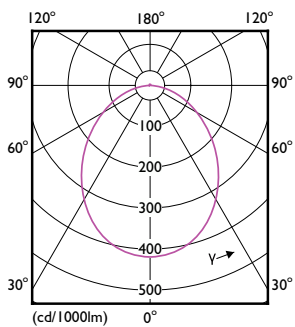

Чертеж размеров

ESSLEDspot 8W 720lm GU10 830 120D ND RCA

Product	D	C
ESSLEDspot 8W 720lm GU10 830 120D ND RCA	50 mm	58 mm

Фотометрические данные

LEDspots RCA 7,5W PAR16 GU10 830 120D-LDD

LEDspots RCA 7,5W PAR16 GU10 830 120D-POC