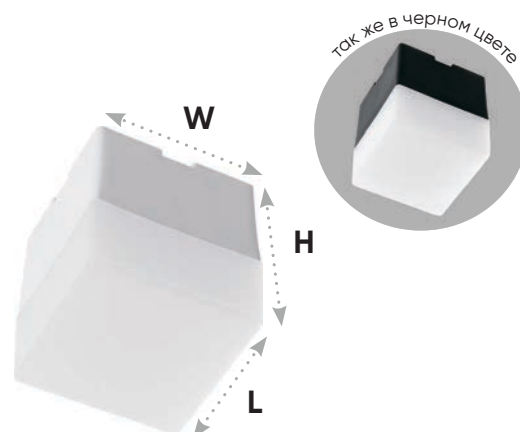

Светодиодные линейные светильники белые

100
lm/W24
месяца

AL4020

24W 2400Lm 1180x50x55 (LxWxH)
36W 3600Lm 1180x70x55 (LxWxH)

24W
4000K: арт. 41227
6500K: арт. 41226

36W
4000K: арт. 41336
6500K: арт. 41337

Feron

AL4021

3W 300Lm 50x50x55 (LxWxH)
Подходит AL4020 24W

3W
4000K: арт. 41686
6500K: арт. 41687

AL4020

соединение светильников
под углом, также возможно
X и T-образное соединение

пример соединения
AL4021 и AL4020