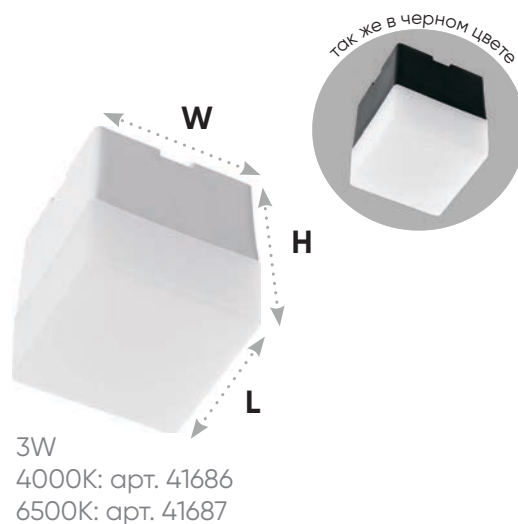

Перейти к продукции

Светодиодные линейные светильники белые

100
lm/W

24
месяца

AL4020

24W 2400Lm 1180x50x55 (LxWxH)
36W 3600Lm 1180x70x55 (LxWxH)

Feron

AL4021

3W 300Lm 50x50x55 (LxWxH)
Подходит AL4020 24W

AL4020

соединение светильников
под углом, также возможно
X и T-образное соединение

пример соединения
AL4021 и AL4020