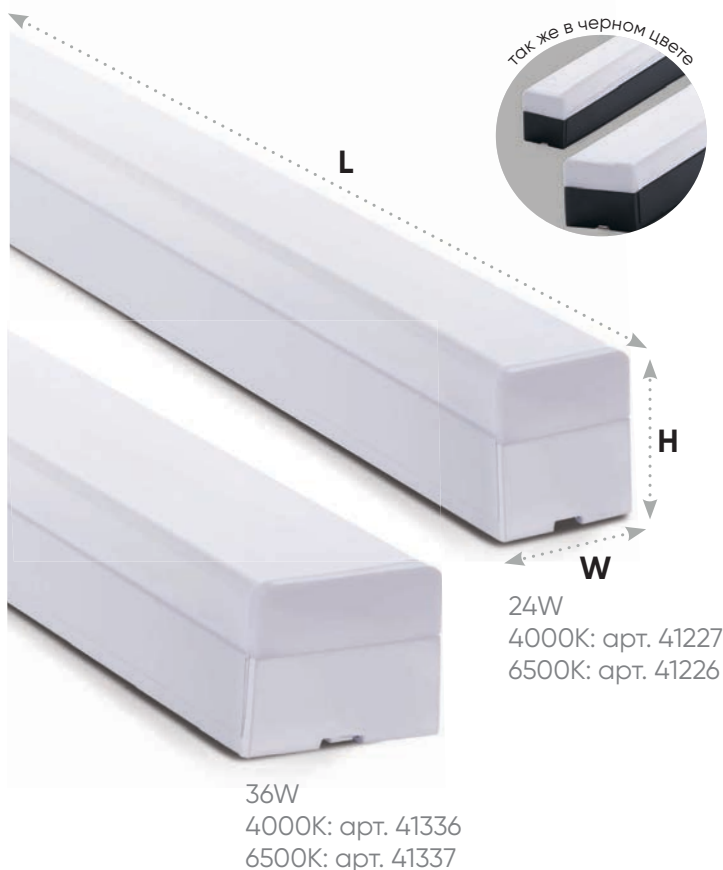

Перейти к продукции

Светодиодные линейные светильники белые

100
lm/W

24
месяца

AL4020

24W 2400Lm 1180x50x55 (LxWxH)
36W 3600Lm 1180x70x55 (LxWxH)

Feron

AL4021

3W 300Lm 50x50x55 (LxWxH)
Подходит AL4020 24W

AL4020

соединение светильников
под углом, также возможно
X и T-образное соединение

пример соединения
AL4021 и AL4020