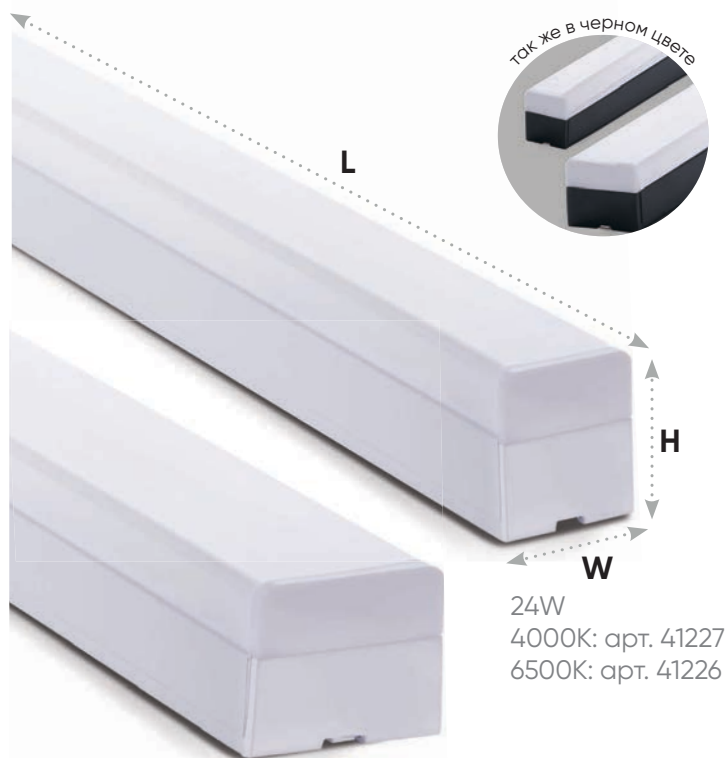

Светодиодные линейные светильники белые

100
lm/W24
месяца

AL4020

24W 2400Lm 1180x50x55 (LxWxH)
36W 3600Lm 1180x70x55 (LxWxH)

24W
4000K: арт. 41227
6500K: арт. 41226

36W
4000K: арт. 41336
6500K: арт. 41337

Feron

AL4021

3W 300Lm 50x50x55 (LxWxH)
Подходит AL4020 24W

3W
4000K: арт. 41686
6500K: арт. 41687

AL4020

соединение светильников
под углом, также возможно
X и T-образное соединение

пример соединения
AL4021 и AL4020