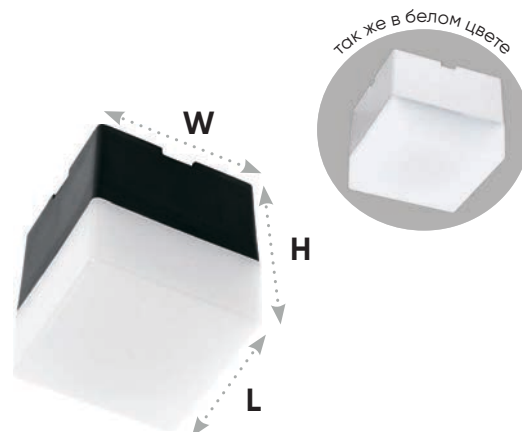

Светодиодные линейные светильники черные

100
lm/W24
месяца

AL4020

24W 2400Lm 1180x50x55 (LxWxH)
36W 3200Lm 1180x70x55 (LxWxH)

так же в белом цвете

24W
4000K: арт. 41225
6500K: арт. 41224

36W
4000K: арт. 41338
6500K: арт. 41339

Feron

AL4021

3W 300Lm 50x50x55 (LxWxH)
Подходит AL4020 24W

так же в белом цвете

3W
4000K: арт. 41688
6500K: арт. 41689

AL4020

соединение светильников
под углом, также возможно
X и T-образное соединение

пример соединения
AL4021 и AL4020