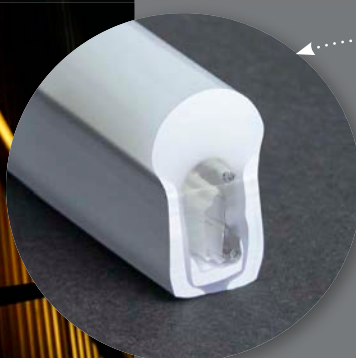

Усиленные токоведущие
направляющие элементы для
надежной долговременной работы